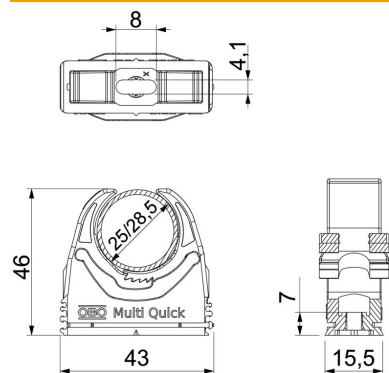

### Referentni podaci

Broj artikla	2153130
Tip	M-Quick 25-28LGR
Opis 1	Multi-Quick obujmica
Proizvođač:	OBO
Dimenzija	25-28,5mm
Boja	svijetlo siva; RAL 7035
Materijal	Poliamid
Najmanja prodajna jedinica	50
Jedinica količine	Komad
Težina	1,17 kg
Jedinica za težinu	kg/100 kom.

### Dimenzije

Mjera A	43 mm
Mjera B	15,5 mm
Mjera e	8 mm
Mjera F	4,1 mm
Mjera h	7 mm
Mjera H	46 mm

### Tehnički podaci

Može se nizati	da
Broj kablova/cijevi	1
Vrijednosti izvlačenja	60 N
Vrsta pričvršćivanja	Rupa s navojem
vatrootporan	prema VDE 0471/DIN 695 dio 2-1, temperatura ispitivanja 650°C
zatvoreno	ne
bez halogena	da
S umetkom	ne
Utični sustav	da
Montaža obujmica	Durchgangsloch,_auf_M6_Gewinde_aufschraubbar
Područje zatezanja D maks.	28,5 mm
Područje zatezanja D min.	25 mm
Otporne na UV zračenje	ne