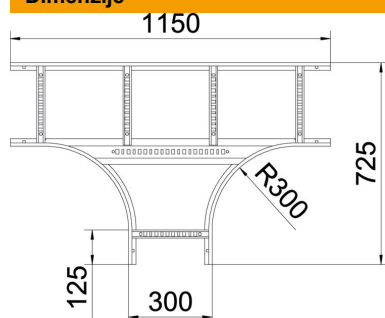

Tehnicki list

T-element 60 FT

Broj artikla: 6225232

T-element, horizontalno sa zavarenom prečkom za sve tipove kablskih polica visine 60 mm.
Spojnice naručiti posebno.

St Čelik

FT vruće pocinčano

Referentni podaci

Broj artikla	6225232
Tip	LT 630 R3 FT
Opis 1	T-element
Opis 2	za kablске ljestve
Proizvođač:	OBO
Dimenzija	60x300
Materijal	Čelik
Površina	vruće pocinčano
Norma površine	DIN EN ISO 1461
Najmanja prodajna jedinica	1
Jedinica količine	Komad
Težina	595,5 kg
Jedinica za težinu	kg/100 kom.

Tehnicki list

T-element 60 FT

Broj artikla: 6225232

Dimenzije

Širina	300 mm
Visina	60 mm
Mjera B	300 mm
Mjera R	300 mm

Tehnički podaci

Izvedba prečki	Neperforiran profil
Izvedba bočne stranice	plosnati profil
Izvedba spojnice	bez spojnice
Oblik	Simetrični odvojak
Očuvanje funkcije	ne
Nehrđajući plemeniti čelik, obrađen	ne
Izvedba velikog raspona	ne
Debljina stranice	1,5 mm