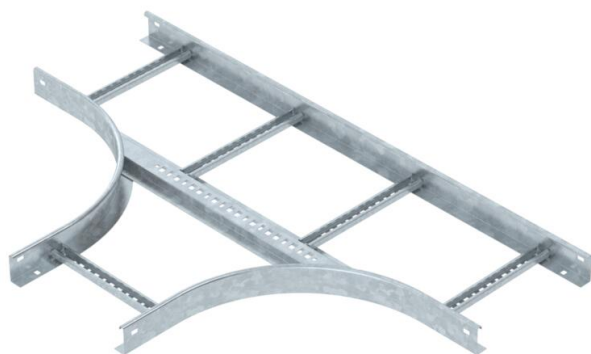

Tehnicki list

T-element 60 FT

Broj artikla: 6225232

T-element, horizontalno sa zavarenom prečkom za sve tipove kablskih polica visine 60 mm.
Spojnice naručiti posebno.

St Čelik

FT vruće pocinčano

Referentni podaci

Broj artikla	6225232
Tip	LT 630 R3 FT
Opis 1	T-element
Opis 2	za kablске ljestve
Proizvođač:	OBO
Dimenzija	60x300
Materijal	Čelik
Površina	vruće pocinčano
Norma površine	DIN EN ISO 1461
Najmanja prodajna jedinica	1
Jedinica količine	Komad
Težina	595,5 kg
Jedinica za težinu	kg/100 kom.

Tehnicki list

T-element 60 FT

Broj artikla: 6225232

Dimenzije

Širina	300 mm
Visina	60 mm
Mjera B	300 mm
Mjera R	300 mm

Tehnički podaci

Izvedba prečki	Neperforiran profil
Izvedba bočne stranice	plosnati profil
Izvedba spojnice	bez spojnice
Oblik	Simetrični odvojak
Očuvanje funkcije	ne
Nehrđajući plemeniti čelik, obrađen	ne
Izvedba velikog raspona	ne
Debljina stranice	1,5 mm