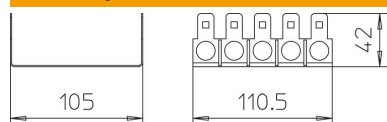

Tehnicki list

LSA montažna pločica

Broj artikla: 5084036

Montažni element za 5 regleta. Širina elementa 22,5 mm.

Dubina: 22 mm; 30 mm; 50 mm

LSA Plus montažna pločica za prihvat LSA-Plus priključne i rastavne reglete.

St Čelik

Referentni podaci

Broj artikla	5084036
Tip	LSA-M
Opis 1	Montažni lim
Opis 2	za 4 LSA Plus reglete
Proizvođač:	OBO
Dimenzija	5
Materijal	Čelik
Najmanja prodajna jedinica	1
Jedinica količine	Komad
Težina	7,8 kg
Jedinica za težinu	kg/100 kom.

Tehnicki list

LSA montažna pločica

Broj artikla: 5084036

Dimenzije

Duljina	110,5 mm
Širina	105 mm
Visina	42 mm

Tehnički podaci

Broj ugradivih regleta	5
Raster	22,5 mm