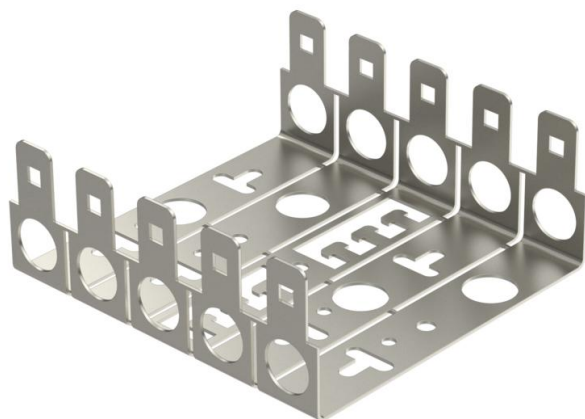

Tehnicki list

LSA montažna pločica

Broj artikla: 5084036

Montažni element za 5 regleta. Širina elementa 22,5 mm.

Dubina: 22 mm; 30 mm; 50 mm

LSA Plus montažna pločica za prihvat LSA-Plus priključne i rastavne reglete.

St Čelik

Referentni podaci

Broj artikla	5084036
Tip	LSA-M
Opis 1	Montažni lim
Opis 2	za 4 LSA Plus reglete
Proizvođač:	OBO
Dimenzija	5
Materijal	Čelik
Najmanja prodajna jedinica	1
Jedinica količine	Komad
Težina	7,8 kg
Jedinica za težinu	kg/100 kom.

Tehnicki list

LSA montažna pločica

Broj artikla: 5084036

Dimenzije

Duljina	110,5 mm
Širina	105 mm
Visina	42 mm

Tehnički podaci

Broj ugradivih regleta	5
Raster	22,5 mm