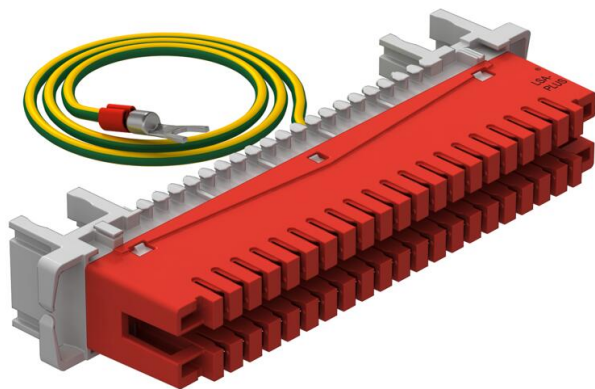

LSA regleta 40 polna, za spajanje vodiča za uzemljenje ili oplete sa uzemljenjem.

- Komplet s zeleno-žuto priključnim kabelom 1,5 mm²
 - Boja: crvena
- Regleta za uzemljenje LSA Plus za uzemljenje 34 vodiča. Uključen vodič za uzemljenje, dužine 0,5 m.

Referentni podaci

Broj artikla	5084016
Tip	LSA-E-LEI
Opis 1	Regleta za uzemljenje
Opis 2	34 - polna, za LSA Plus
Proizvođač:	OBO
Dimenzija	34-polig
Boja	crvene boje
Najmanja prodajna jedinica	1
Jedinica količine	Komad
Težina	6,5 kg
Jedinica za težinu	kg/100 kom.