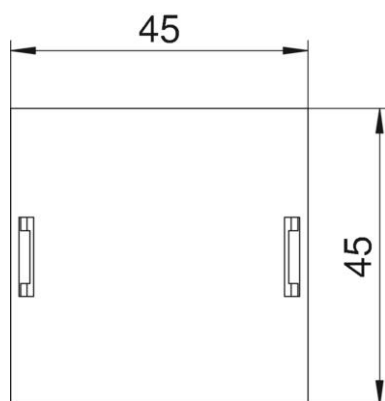

### Referentni podaci

Broj artikla	7407584
Opis 1	Pokrovna pločica
Opis 2	za prazna mjesta
Proizvođač:	OBO
Boja	grafitno crna; RAL 9011
Materijal	Poliamid
Najmanja prodajna jedinica	10
Jedinica količine	Komad
Težina	0,424 kg
Jedinica za težinu	kg/100 kom.

### Dimenzije

Duljina	45 mm
Širina	45 mm
Visina	3,75 mm