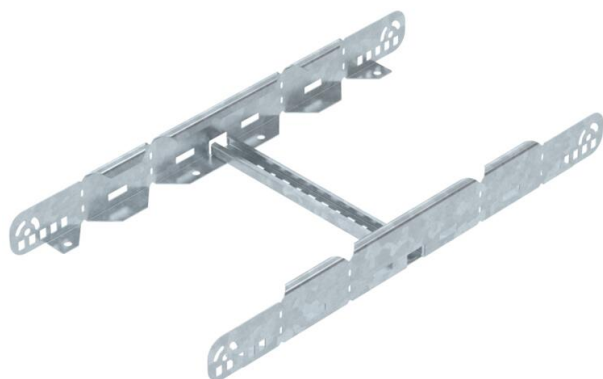

## Višefunkcijska spojnica FT

Broj artikla: 6225732

Višefunkcijska spojnica za spajanje kabljskih ljestvi visine 60 mm. Mogu se izvesti simetrične i asimetrične redukcije, neprekinuti kutovi od 0-60° i T-spojevi.

**St** Čelik

**FT** vruće pocinčano

### Referentni podaci

Broj artikla	6225732
Tip	LMFV 630 FT
Opis 1	Višenamjenska spojnica
Opis 2	za kabljske ljestve
Proizvođač:	OBO
Dimenzija	60x300
Materijal	Čelik
Površina	vruće pocinčano
Norma površine	DIN EN ISO 1461
Najmanja prodajna jedinica	1
Jedinica količine	Komad
Težina	137,5 kg
Jedinica za težinu	kg/100 kom.

### Dimenzije

Duljina	604 mm
Širina	300 mm
Visina	60 mm
Debljina lima	1,5 mm
Mjera B	300 mm