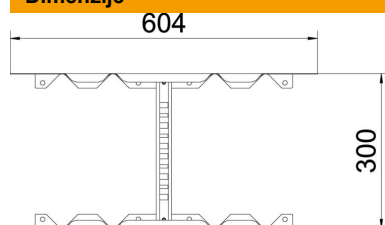

### Referentni podaci

Broj artikla	6225732
Tip	LMFV 630 FT
Opis 1	Višenamjenska spojnica
Opis 2	za kabljske ljestve
Proizvođač:	OBO
Dimenzija	60x300
Materijal	Čelik
Površina	vruće pocinčano
Norma površine	DIN EN ISO 1461
Najmanja prodajna jedinica	1
Jedinica količine	Komad
Težina	137,5 kg
Jedinica za težinu	kg/100 kom.

### Dimenzije

Duljina	604 mm
Širina	300 mm
Visina	60 mm
Debljina lima	1,5 mm
Mjera B	300 mm

### Tehnički podaci

Izvedba	Uzdužna i kutna spojnica
Očuvanje funkcije	ne
Prikladno za mrežni kanal	ne
Prikladno za kabelaške ljestve	da
Prikladno za kabelašku policu	ne
Prikladno za maks. širinu sustava nosača kabela	300 mm
Prikladno za min. širinu sustava nosača kabela	300 mm
Prikladno za visinu nosača kabela	60 mm
Zglobna spojnica horizontalna	ne
Zglobna spojnica vertikalna	ne
Nehrđajući plemeniti čelik, obrađen	ne
Vrsta spoja	Spojnice