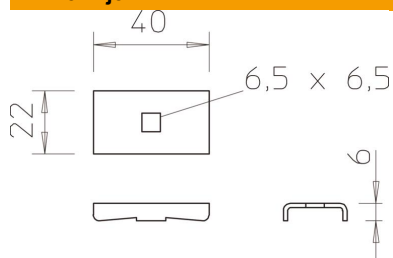

### Referentni podaci

Broj artikla	6221084
Tip	LKS 40 FT
Opis 1	Stežni element
Opis 2	za kabljske ljestve L45 i L60
Proizvođač:	OBO
Dimenzija	40x22
Materijal	Čelik
Površina	vruće pocinčano
Norma površine	DIN EN ISO 1461
Najmanja prodajna jedinica	10
Jedinica količine	Komad
Težina	2,4 kg
Jedinica za težinu	kg/100 kom.

## Dimenzije

Visina 6 mm