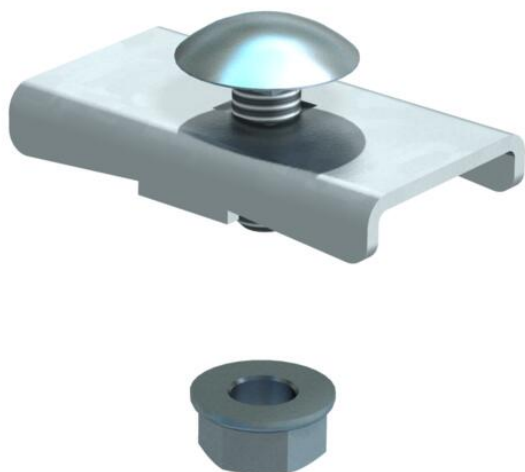

## Stežaljka LKS 40 FT

Broj artikla: 6221084

Stežni element za pričvršćenje kabljskih ljestvi.  
Pričvršćenje na konzole tipa MWA 12, AW 15, AW 30 i AW 55 s isporučenim vij-  
kom FR5B M6x20.

**St** Čelik

### Referentni podaci

Broj artikla	6221084
Tip	LKS 40 FT
Opis 1	Stežni element
Opis 2	za kabljske ljestve L45 i L60
Proizvođač:	OBO
Dimenzija	40x22
Materijal	Čelik
Površina	vruće pocinčano
Norma površine	DIN EN ISO 1461
Najmanja prodajna jedinica	10
Jedinica količine	Komad
Težina	2,4 kg
Jedinica za težinu	kg/100 kom.

## Dimenzije

Visina 6 mm