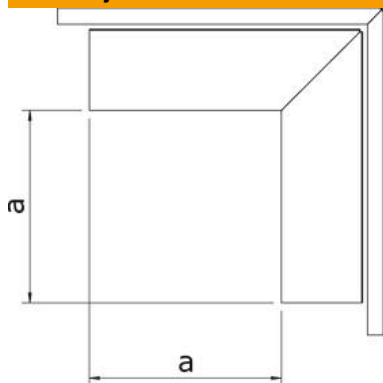

### Referentni podaci

Broj artikla	6248332
Tip	LKM A80080FS
Opis 1	Vanjski kut
Opis 2	sa gornjim dijelom
Proizvođač:	OBO
Dimenzija	80x80mm
Materijal	Čelik
Površina	pocinčano
Norma površine	DIN EN 10346
Najmanja prodajna jedinica	1
Jedinica količine	Komad
Težina	75,3 kg
Jedinica za težinu	kg/100 kom.

## Dimenzije

Duljina	120 mm
Širina	80 mm
Visina	80 mm
Mjera a	120 mm