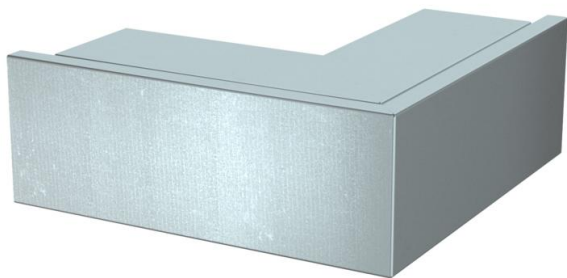

## Vanjski kut, za instalacijski kanal tip LKM 80080

Broj artikla: 6248332

Vanjski kut s poklopcem za promjenu smjera LKM kanala. Izjednačenje potencijala između poklopca i osnove kanala osigurano je bez dodatnog pribora.

St

Čelik

FS

galvanski pocinčano

### Referentni podaci

Broj artikla	6248332
Tip	LKM A80080FS
Opis 1	Vanjski kut
Opis 2	sa gornjim dijelom
Proizvođač:	OBO
Dimenzija	80x80mm
Materijal	Čelik
Površina	pocinčano
Norma površine	DIN EN 10346
Najmanja prodajna jedinica	1
Jedinica količine	Komad
Težina	75,3 kg
Jedinica za težinu	kg/100 kom.

## Dimenzije

Duljina	120 mm
Širina	80 mm
Visina	80 mm
Mjera a	120 mm