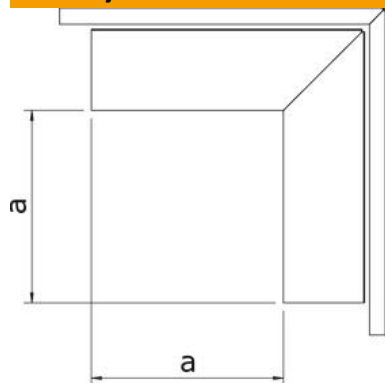

Tehnicki list

Vanjski kut, za kanal tip LKM 60100

Broj artikla: 6248063

Vanjski kut s poklopcem za promjenu smjera LKM kanala. Izjednačenje potencijala između poklopca i osnove kanala osigurano je bez dodatnog pribora.

St

Čelik

FS

galvanski pocinčano

Referentni podaci

Broj artikla	6248063
Tip	LKM A60100FS
Opis 1	Vanjski kut
Opis 2	sa gornjim dijelom
Proizvođač:	OBO
Dimenzija	60x100mm
Materijal	Čelik
Površina	pocinčano
Norma površine	DIN EN 10346
Najmanja prodajna jedinica	1
Jedinica količine	Komad
Težina	73,1 kg
Jedinica za težinu	kg/100 kom.

Tehnicki list

Vanjski kut, za kanal tip LKM 60100

Broj artikla: 6248063

Dimenzije

Duljina	120 mm
Širina	100 mm
Visina	64 mm
Mjera a	120 mm

Tehnički podaci

Izvedba	Osnova i poklopac
Vrsta pričvršćivanja	Perforacijom za pričvršćivanje
Očuvanje funkcije za dimenzije kabela bez halogena	da
Min. visina kanala	64 mm
Visina kanala	64 mm
Stupanj zaštite	IP30
Zaštitna folija	ne
Stupanj zaštite IK-kod	IK10
Temperaturno područje korištenja, maks.	90 °C
Temperaturno područje korištenja, min.	-5 °C
Kutno područje, min.	90 mm