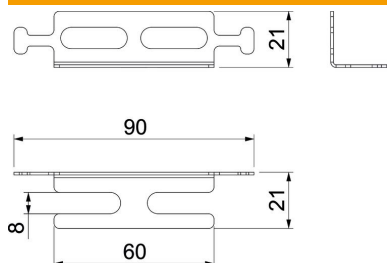

Tehnicki list

Držač vodiča, okomito za PYROLINE® protupožarne kanale, visina 20 mm

Broj artikla: 7215288

Univerzalni držač vodila za okomitu instalaciju kabela i vodova u protupožarnim kanalima PYROLINE® Con od lakogbetona ojačanog staklenim vlaknima te PYROLINE® Rapid od armiranog betona s unutrašnjom oblogom. Držači se postavljaju iznad glave opuštenog vijka za pričvršćivanje i nakon toga s zategnu istim. Pričvršćivanje vodova može se vršiti na kostima ili u prorezima kablskim vezicama. Time se sigurno drži težina kabela. Predvidite najmanje 2 držača vodiča po metru kod instalacije.

- St** Čelik
- FS** galvanski pocinčano

Referentni podaci

Broj artikla	7215288
Tip	LHS 20
Opis 1	Nosač kabela
Opis 2	za vatrootporni kanal
Proizvođač:	OBO
Dimenzija	20x20
Materijal	Čelik
Površina	pocinčano
Norma površine	DIN EN 10346
Najmanja prodajna jedinica	10
Jedinica količine	Komad
Težina	1,345 kg
Jedinica za težinu	kg/100 kom.

Tehnicki list

Držač vodiča, okomito za PYROLINE® protupožarne kanale, visina 20 mm

Broj artikla: 7215288

Dimenzije

Duljina	90 mm
Širina	60 mm
Visina	21 mm
Mjera B	21 mm
Mjera b	8 mm
Mjera H	21 mm
Mjera L	90 mm
Mjera I	60 mm