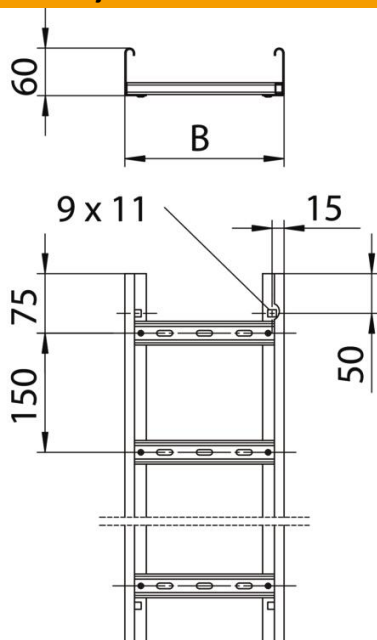

Tehnicki list

Kabelske ljestve LG 60, 6 m VSF

Broj artikla: 6207509

Kabelske ljestve za vodoravno polaganje kabela i vodova. Primjenjivo kao normirana nosiva konstrukcija za očuvanje funkcije sukladno HRN DIN 4102 dio 12. Razredi očuvanja funkcije E30 do E90. Sa zakovanim C-profil prečkama okrenutim prema gore.

E30 E60 E90

St Čelik

FS galvanski pocinčano

Referentni podaci

Broj artikla	6207509
Opis 1	Kab. ljestve s očuvanjem funk.
Opis 2	razmak prečki 150 mm
Proizvođač:	OBO
Dimenzija	60x400x6000
Materijal	Čelik
Površina	pocinčano
Norma površine	DIN EN 10346
Najmanja prodajna jedinica	6
Jedinica količine	Metar
Težina	407,166 kg
Jedinica za težinu	kg/100 m

Tehnicki list

Kabelske ljestve LG 60, 6 m VSF

Broj artikla: 6207509

Dimenzije

Duljina	6.000 mm
Duljina	6.000 ft
Širina	400 mm
Visina	60 mm
Mjera B	400 mm
Mjera utora prečke	17,00

Tehnički podaci

Izvedba prečki	Perforiran profil
Izvedba bočne stranice	Profil (otvoren)
Pričvršćenje prečke	zakovano
Očuvanje funkcije	da
Korisni presjek	198 cm ²
Korisni presjek	19800 mm ²
Nehrđajući plemeniti čelik, obrađen	ne
Bočna perforacija	da
Razmak prečki	150 mm
Izvedba velikog raspona	ne
Debljina stranice	1,5 mm