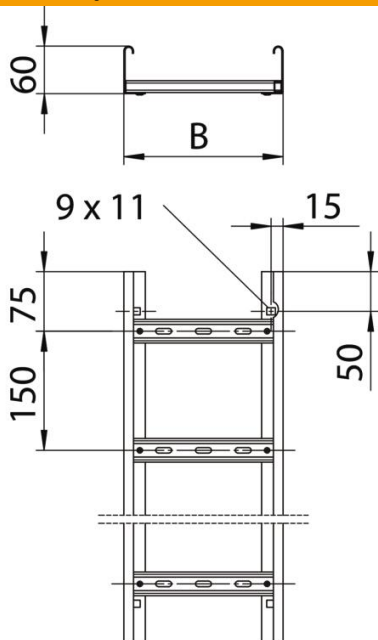

Tehnicki list

Kabelske ljestve LG 60, 6 m VSF

Broj artikla: 6207505

Kabelske ljestve za vodoravno polaganje kabela i vodova. Primjenjivo kao normirana nosiva konstrukcija za očuvanje funkcije sukladno HRN DIN 4102 dio 12. Razredi očuvanja funkcije E30 do E90. Sa zakovanim C-profil prečkama okrenutim prema gore.

E30 E60 E90

St Čelik

FS galvanski pocinčano

Referentni podaci

Broj artikla	6207505
Opis 1	Kab. ljestve s očuvanjem funk.
Opis 2	razmak prečki 150 mm
Proizvođač:	OBO
Dimenzija	60x300x6000
Materijal	Čelik
Površina	pocinčano
Norma površine	DIN EN 10346
Najmanja prodajna jedinica	6
Jedinica količine	Metar
Težina	355,833 kg
Jedinica za težinu	kg/100 m

Tehnicki list

Kabelske ljestve LG 60, 6 m VSF

Broj artikla: 6207505

Dimenzije

Duljina	6.000 mm
Duljina	6.000 ft
Širina	300 mm
Visina	60 mm
Mjera B	300 mm
Mjera utora prečke	17,00

Tehnički podaci

Izvedba prečki	Perforiran profil
Izvedba bočne stranice	Profil (otvoren)
Pričvršćenje prečke	zakovano
Očuvanje funkcije	da
Korisni presjek	148 cm ²
Korisni presjek	14800 mm ²
Nehrđajući plemeniti čelik, obrađen	ne
Bočna perforacija	da
Razmak prečki	150 mm
Izvedba velikog raspona	ne
Debljina stranice	1,5 mm