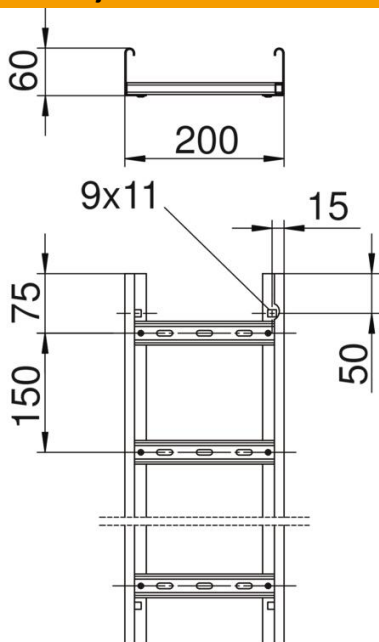

Tehnicki list

Kabelske ljestve LG 60, 6 m VSF

Broj artikla: 6207501

Kabelske ljestve za vodoravno polaganje kabela i vodova. Primjenjivo kao normirana nosiva konstrukcija za očuvanje funkcije sukladno HRN DIN 4102 dio 12. Razredi očuvanja funkcije E30 do E90. Sa zakovanim C-profil prečkama okrenutim prema gore.

E30 E60 E90

St Čelik

FS galvanski pocinčano

Referentni podaci

Broj artikla	6207501
Opis 1	Kab. ljestve s očuvanjem funk.
Opis 2	razmak prečki 150 mm
Proizvođač:	OBO
Dimenzija	60x200x6000
Materijal	Čelik
Površina	pocinčano
Norma površine	DIN EN 10346
Najmanja prodajna jedinica	6
Jedinica količine	Metar
Težina	311,866 kg
Jedinica za težinu	kg/100 m

Tehnicki list

Kabelske ljestve LG 60, 6 m VSF

Broj artikla: 6207501

Dimenzije

Duljina	6.000 mm
Duljina	6.000 ft
Širina	200 mm
Visina	60 mm
Mjera B	200 mm
Mjera utora prečke	17,00

Tehnički podaci

Izvedba prečki	Perforiran profil
Izvedba bočne stranice	Profil (otvoren)
Pričvršćenje prečke	zakovano
Očuvanje funkcije	da
Korisni presjek	98 cm ²
Korisni presjek	9800 mm ²
Nehrđajući plemeniti čelik, obrađen	ne
Bočna perforacija	da
Razmak prečki	150 mm
Izvedba velikog raspona	ne
Debljina stranice	1,5 mm