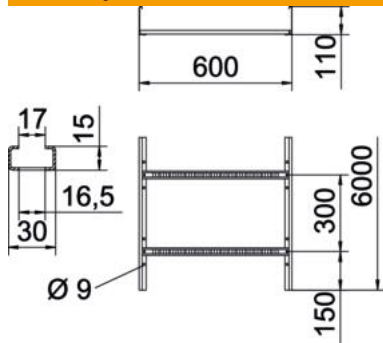

Referentni podaci

Broj artikla	6216499
Tip	LG 116 VS6 A2
Opis 1	Kabelske ljestve
Opis 2	perforirane, s VS prečkom
Proizvođač:	OBO
Dimenzija	110x600x6000
Materijal	Nehrđajući čelik 1.4301
Površina	površina naknadno obrađena
Norma površine	
Najmanja prodajna jedinica	6
Jedinica količine	Metar
Težina	468,666 kg
Jedinica za težinu	kg/100 m

Tehnicki list

Kabelske ljestve LG 110, 6 m, VS A2

Broj artikla: 6216499

Dimenzije

Dimenzije	110x600
Duljina	6.000 mm
Duljina	6.000 ft
Širina	600 mm
Visina	110 mm
Mjera B	600 mm
Mjera utora prečke	16,50

Tehnički podaci

Korisni presjek	568 cm ²
Korisni presjek	56800 mm ²
Razmak prečki	300 mm
Debljina stranice	1,5 mm

Opterećenja

Razmak podupiranja 2,0m	3,1 kN/m
Razmak podupiranja 2,5m	2 kN/m
Razmak podupiranja 3,0m	1,3 kN/m
Razmak podupiranja 3,5m	0,9 kN/m
Razmak podupiranja 4,0m	0,6 kN/m
Razmak podupiranja 4,5m	0,5 kN/m
Razmak podupiranja 5,0m	0,45 kN/m