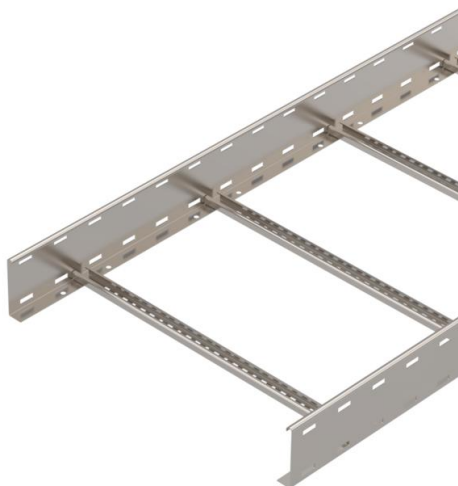

Tehnicki list

Kabelske ljestve LG 110, 6 m, VS A2

Broj artikla: 6216499

Kabelske ljestve s perforiranom bočnim stranicama visine 110 mm sa zakovanim, prema gore otvorenim prečkama C-profila.
Kabelske ljestve isporučuju se sklopljene.

Odgovarajuće obujmice tip 2056 pronaći naći u sustavima vertikalnih ljestvi.
Zaštita od elektromagnetskog zračenja bez poklopca 10 dB, s poklopcem 15 dB.

A2 Nehrđajući čelik 1.4301

2B neprerađen, naknadno obrađen

Referentni podaci

Broj artikla	6216499
Tip	LG 116 VS6 A2
Opis 1	Kabelske ljestve
Opis 2	perforirane, s VS prečkom
Proizvođač:	OBO
Dimenzija	110x600x6000
Materijal	Nehrđajući čelik 1.4301
Površina	površina naknadno obrađena
Norma površine	
Najmanja prodajna jedinica	6
Jedinica količine	Metar
Težina	468,666 kg
Jedinica za težinu	kg/100 m

Tehnicki list

Kabelske ljestve LG 110, 6 m, VS A2

Broj artikla: 6216499

Dimenzije

Dimenzije	110x600
Duljina	6.000 mm
Duljina	6.000 ft
Širina	600 mm
Visina	110 mm
Mjera B	600 mm
Mjera utora prečke	16,50

Tehnički podaci