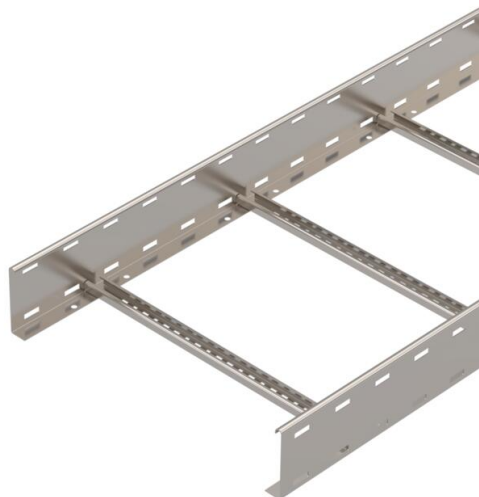

Tehnicki list

Kabelske ljestve LG 110, 6 m, VS A2

Broj artikla: 6216497

Kabelske ljestve s perforiranom bočnim stranicama visine 110 mm sa zakovanim, prema gore otvorenim prečkama C-profila.
Kabelske ljestve isporučuju se sklopljene.

Odgovarajuće obujmice tip 2056 pronaći naći u sustavima vertikalnih ljestvi.
Zaštita od elektromagnetskog zračenja bez poklopca 10 dB, s poklopcem 15 dB.

A2 Nehrđajući čelik 1.4301

2B neprerađen, naknadno obrađen

Referentni podaci

Broj artikla	6216497
Tip	LG 115 VS6 A2
Opis 1	Kabelske ljestve
Opis 2	perforirane, s VS prečkom
Proizvođač:	OBO
Dimenzija	110x500x6000
Materijal	Nehrđajući čelik 1.4301
Površina	površina naknadno obrađena
Norma površine	
Najmanja prodajna jedinica	6
Jedinica količine	Metar
Težina	444,5 kg
Jedinica za težinu	kg/100 m

Tehnicki list

Kabelske ljestve LG 110, 6 m, VS A2

Broj artikla: 6216497

Dimenzije

Dimenzije	110x500
Duljina	6.000 mm
Duljina	6.000 ft
Širina	500 mm
Visina	110 mm
Mjera B	500 mm
Mjera utora prečke	16,50

Tehnički podaci