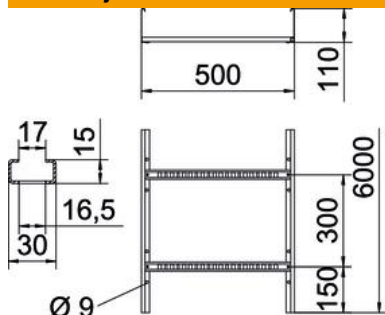

Referentni podaci

Broj artikla	6216497
Tip	LG 115 VS6 A2
Opis 1	Kabelske ljestve
Opis 2	perforirane, s VS prečkom
Proizvođač:	OBO
Dimenzija	110x500x6000
Materijal	Nehrđajući čelik 1.4301
Površina	površina naknadno obrađena
Norma površine	
Najmanja prodajna jedinica	6
Jedinica količine	Metar
Težina	444,5 kg
Jedinica za težinu	kg/100 m

Tehnicki list

Kabelske ljestve LG 110, 6 m, VS A2

Broj artikla: 6216497

Dimenzije

Dimenzije	110x500
Duljina	6.000 mm
Duljina	6.000 ft
Širina	500 mm
Visina	110 mm
Mjera B	500 mm
Mjera utora prečke	16,50

Tehnički podaci

Korisni presjek	475 cm ²
Korisni presjek	47500 mm ²
Razmak prečki	300 mm
Debljina stranice	1,5 mm

Opterećenja

Razmak podupiranja 2,0m	3,1 kN/m
Razmak podupiranja 2,5m	2 kN/m
Razmak podupiranja 3,0m	1,3 kN/m
Razmak podupiranja 3,5m	0,9 kN/m
Razmak podupiranja 4,0m	0,6 kN/m
Razmak podupiranja 4,5m	0,5 kN/m
Razmak podupiranja 5,0m	0,45 kN/m