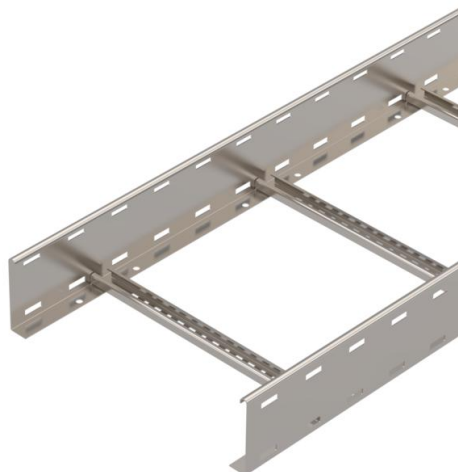

## Kabelske ljestve LG 110, 6 m, VS A2

Broj artikla: 6216495

Kabelske ljestve s perforiranom bočnim stranicama visine 110 mm sa zakovanim, prema gore otvorenim prečkama C-profila.  
Kabelske ljestve isporučuju se sklopljene.

Odgovarajuće obujmice tip 2056 pronaći naći u sustavima vertikalnih ljestvi.  
Zaštita od elektromagnetskog zračenja bez poklopca 10 dB, s poklopcem 15 dB.

**A2** Nehrđajući čelik 1.4301

**2B** neprerađen, naknadno obrađen

### Referentni podaci

Broj artikla	6216495
Tip	LG 114 VS6 A2
Opis 1	Kabelske ljestve
Opis 2	perforirane, s VS prečkom
Proizvođač:	OBO
Dimenzija	110x400x6000
Materijal	Nehrđajući čelik 1.4301
Površina	površina naknadno obrađena
Norma površine	
Najmanja prodajna jedinica	6
Jedinica količine	Metar
Težina	419,5 kg
Jedinica za težinu	kg/100 m

## Dimenzije

Dimenzije	110x400
Duljina	6.000 mm
Duljina	6.000 ft
Širina	400 mm
Visina	110 mm
Mjera B	400 mm
Mjera utora prečke	16,50