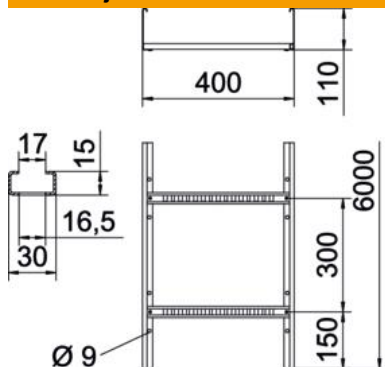

### Referentni podaci

Broj artikla	6216495
Tip	LG 114 VS6 A2
Opis 1	Kabelske ljestve
Opis 2	perforirane, s VS prečkom
Proizvođač:	OBO
Dimenzija	110x400x6000
Materijal	Nehrđajući čelik 1.4301
Površina	površina naknadno obrađena
Norma površine	
Najmanja prodajna jedinica	6
Jedinica količine	Metar
Težina	419,5 kg
Jedinica za težinu	kg/100 m

## Dimenzije

Dimenzije	110x400
Duljina	6.000 mm
Duljina	6.000 ft
Širina	400 mm
Visina	110 mm
Mjera B	400 mm
Mjera utora prečke	16,50

## Tehnički podaci

Korisni presjek	378 cm <sup>2</sup>
Korisni presjek	37800 mm <sup>2</sup>
Razmak prečki	300 mm
Debljina stranice	1,5 mm