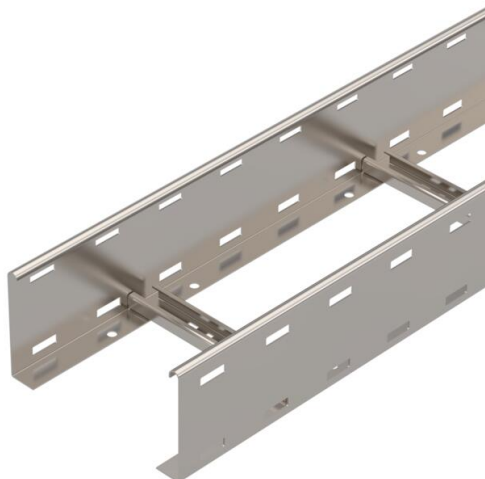

Tehnicki list

Kabelske ljestve LG 110, 6 m, VS A2

Broj artikla: 6216492

Kabelske ljestve s perforiranom bočnim stranicama visine 110 mm sa zakovanim, prema gore otvorenim prečkama C-profila.
Kabelske ljestve isporučuju se sklopljene.

Odgovarajuće obujmice tip 2056 pronaći naći u sustavima vertikalnih ljestvi.
Zaštita od elektromagnetskog zračenja bez poklopca 10 dB, s poklopcem 15 dB.

A2 Nehrđajući čelik 1.4301

2B neprerađen, naknadno obrađen

Referentni podaci

Broj artikla	6216492
Tip	LG 112 VS6 A2
Opis 1	Kabelske ljestve
Opis 2	perforirane, s VS prečkom
Proizvođač:	OBO
Dimenzija	110x200x6000
Materijal	Nehrđajući čelik 1.4301
Površina	površina naknadno obrađena
Norma površine	
Najmanja prodajna jedinica	6
Jedinica količine	Metar
Težina	377,666 kg
Jedinica za težinu	kg/100 m

Tehnicki list

Kabelske ljestve LG 110, 6 m, VS A2

Broj artikla: 6216492

Dimenzije

Dimenzije	110x200
Duljina	6.000 mm
Duljina	6.000 ft
Širina	200 mm
Visina	110 mm
Mjera B	200 mm
Mjera utora prečke	17,00

Tehnički podaci