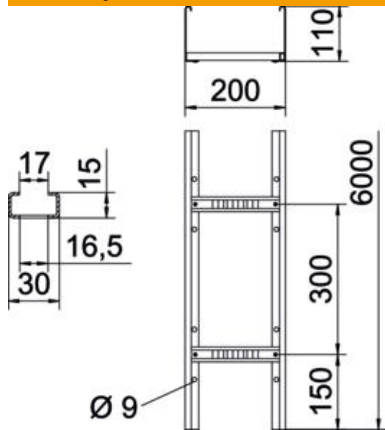

Referentni podaci

Broj artikla	6216492
Tip	LG 112 VS6 A2
Opis 1	Kabelske ljestve
Opis 2	perforirane, s VS prečkom
Proizvođač:	OBO
Dimenzija	110x200x6000
Materijal	Nehrđajući čelik 1.4301
Površina	površina naknadno obrađena
Norma površine	
Najmanja prodajna jedinica	6
Jedinica količine	Metar
Težina	377,666 kg
Jedinica za težinu	kg/100 m

Tehnicki list

Kabelske ljestve LG 110, 6 m, VS A2

Broj artikla: 6216492

Dimenzije

Dimenzije	110x200
Duljina	6.000 mm
Duljina	6.000 ft
Širina	200 mm
Visina	110 mm
Mjera B	200 mm
Mjera utora prečke	17,00

Tehnički podaci

Korisni presjek	188 cm ²
Korisni presjek	18800 mm ²
Razmak prečki	300 mm
Debljina stranice	1,5 mm

Opterećenja

Razmak podupiranja 2,0m	3,1 kN/m
Razmak podupiranja 2,5m	2 kN/m
Razmak podupiranja 3,0m	1,3 kN/m
Razmak podupiranja 3,5m	0,9 kN/m
Razmak podupiranja 4,0m	0,6 kN/m
Razmak podupiranja 4,5m	0,5 kN/m
Razmak podupiranja 5,0m	0,45 kN/m