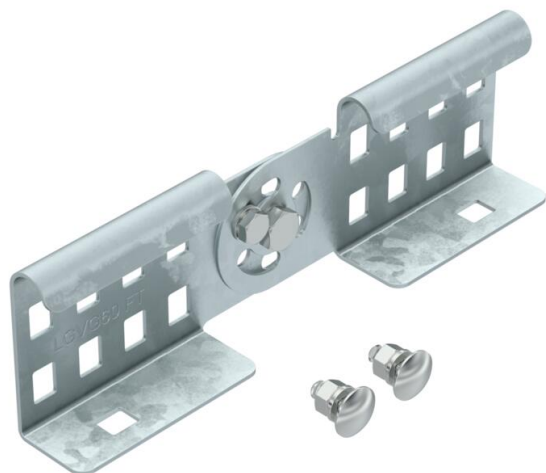

Tehnicki list

Zglobna spojnica FT

Broj artikla: 6208944

Zglobna spojnica kao vanjska spojnica za spoj kabelaških ljestvi i sastavnih elemenata visine 60 mm. Kut, vertikalno podesiv.

Izjednačenje potencijala osigurano je vijčanim spojem.

St Čelik

FT vruće pocinčano

Referentni podaci

Broj artikla	6208944
Tip	LGVG 60 FT
Opis 1	Zglobna spojnica
Opis 2	za kabelaške ljestve
Proizvođač:	OBO
Dimenzija	64x210
Materijal	Čelik
Površina	vruće pocinčano
Norma površine	DIN EN ISO 1461
Najmanja prodajna jedinica	10
Jedinica količine	Komad
Težina	29,9 kg
Jedinica za težinu	kg/100 kom.

Tehnicki list

Zglobna spojnica FT

Broj artikla: 6208944

Dimenzije

Dimenzije	64x210
Duljina	210 mm
Širina	28 mm
Visina	64 mm
Debljina lima	1,5 mm

Tehnički podaci

Izvedba	Uzdužna i kutna spojnica
Prikladno za mrežni kanal	ne
Prikladno za kabelaške ljestve	da
Prikladno za kabelašku policu	ne
Prikladno za visinu nosača kabela	60 mm
Zglobna spojnica horizontalna	ne
Zglobna spojnica vertikalna	da
Nehrđajući plemeniti čelik, obrađen	ne
Vrsta spoja	Spojnice