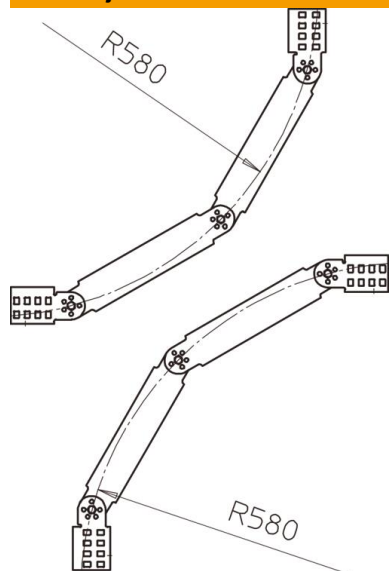

Tehnicki list

Lučna spojnica, vertikalna, VS 60 FT

Broj artikla: 6213332

Lučna spojnica 90°, vertikalna, za kableske ljestve s VS prečkom i visine 60 mm. Element se isporučuje nemontiran uključujući zglobne spojnice i vijke. Ostale širine dostupne su na upit.

St Čelik

FT vruće pocinčano

Referentni podaci

Broj artikla	6213332
Tip	LGBV 630 VS FT
Opis 1	Lučna spojnica
Opis 2	vertikalna, s VS prečkom
Proizvođač:	OBO
Dimenzija	60x300
Materijal	Čelik
Površina	vruće pocinčano
Norma površine	DIN EN ISO 1461
Najmanja prodajna jedinica	1
Jedinica količine	Komad
Težina	301 kg
Jedinica za težinu	kg/100 kom.

Tehnicki list

Lučna spojnica, vertikalna, VS 60 FT

Broj artikla: 6213332

Dimenzije

Širina	300 mm
Visina	60 mm

Tehnički podaci

Savijanje (kut)	90°
Izvedba prečki	Neperforiran profil
Izvedba bočne stranice	plosnati profil
Očuvanje funkcije	ne
Nehrđajući plemeniti čelik, obrađen	ne
Sa zglobom	da
Bočna perforacija	ne
Izvedba velikog raspona	ne
Debljina stranice	1,5 mm