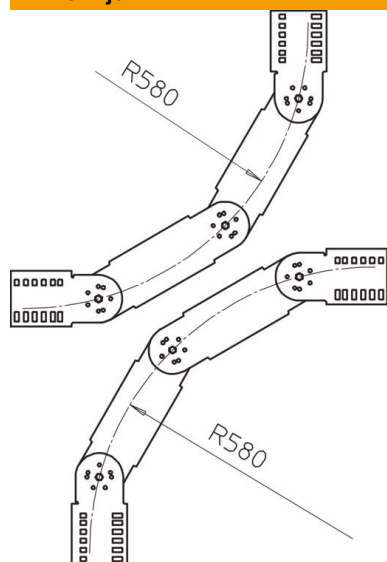

Tehnicki list

Lučna spojnica, vertikalna 110 FT

Broj artikla: 6218970

Lučna spojnica od 90°, vertikalna, za sve tipove kabelskih polica visine 110 mm.
Element se isporučuje nemontiran uključujući zglobne spojnice i vijke.

St Čelik

FT vruće pocinčano

Referentni podaci

Broj artikla	6218970
Tip	LGBV 116 VS FT
Opis 1	Lučna spojnica
Opis 2	vertikalna, s VS prečkom
Proizvođač:	OBO
Dimenzija	110x600
Materijal	Čelik
Površina	vruće pocinčano
Norma površine	DIN EN ISO 1461
Najmanja prodajna jedinica	1
Jedinica količine	Komad
Težina	540 kg
Jedinica za težinu	kg/100 kom.

Tehnicki list

Lučna spojnica, vertikalna 110 FT

Broj artikla: 6218970

Dimenzije

Širina	600 mm
Visina	110 mm

Tehnički podaci

Izvedba prečki	Neperforiran profil
Izvedba bočne stranice	plosnati profil
Očuvanje funkcije	ne
Nehrđajući plemeniti čelik, obrađen	ne
Sa zglobom	da
Bočna perforacija	ne
Izvedba velikog raspona	ne
Debljina stranice	1,5 mm