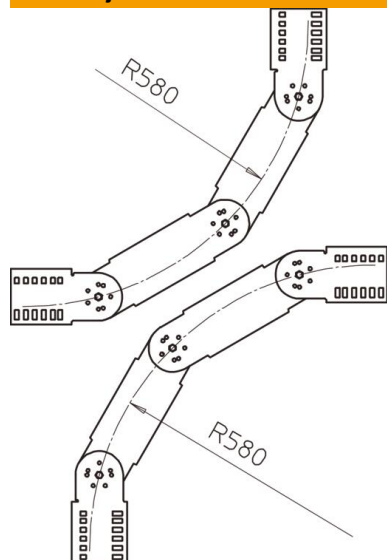

Tehnicki list

Lučna spojnica, okomita 110 FS

Broj artikla: 6218865

Lučna spojnica od 90°, vertikalna, za sve tipove kablskih polica visine 110 mm.
Element se isporučuje nemontiran uključujući zglobne spojnice i vijke.

St Čelik

FS galvanski pocinčano

Referentni podaci

Broj artikla	6218865
Tip	LGBV 116 VS FS
Opis 1	Lučna spojnica
Opis 2	vertikalna, s VS prečkom
Proizvođač:	OBO
Dimenzija	110x600
Materijal	Čelik
Površina	pocinčano
Norma površine	DIN EN 10346
Najmanja prodajna jedinica	1
Jedinica količine	Komad
Težina	519 kg
Jedinica za težinu	kg/100 kom.

Tehnicki list

Lučna spojnica, okomita 110 FS

Broj artikla: 6218865

OBO
BETTERMANN

Dimenzije

Širina	600 mm
Visina	110 mm

Tehnički podaci

Savijanje (kut)	90°
Izvedba prečki	Neperforiran profil
Izvedba bočne stranice	plosnati profil
Očuvanje funkcije	ne
Nehrđajući plemeniti čelik, obrađen	ne
Sa zglobom	da
Bočna perforacija	ne
Izvedba velikog raspona	ne
Debljina stranice	1,5 mm