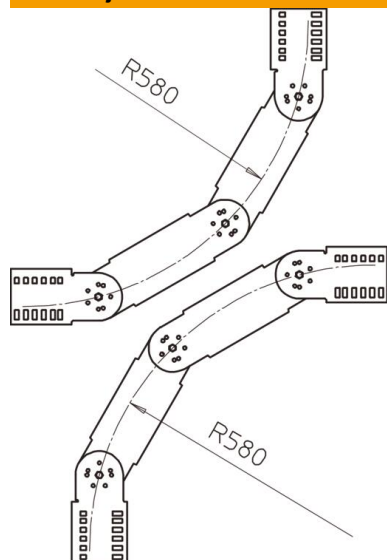

Tehnicki list

Lučna spojnica, vertikalna 110 FT

Broj artikla: 6218962

Lučna spojnica od 90°, vertikalna, za sve tipove kabelskih polica visine 110 mm. Element se isporučuje nemontiran uključujući zglobne spojnice i vijke.

St Čelik

FT vruće pocinčano

Referentni podaci

Broj artikla	6218962
Tip	LGBV 115 VS FT
Opis 1	Lučna spojnica
Opis 2	vertikalna, s VS prečkom
Proizvođač:	OBO
Dimenzija	110x500
Materijal	Čelik
Površina	vruće pocinčano
Norma površine	DIN EN ISO 1461
Najmanja prodajna jedinica	1
Jedinica količine	Komad
Težina	519 kg
Jedinica za težinu	kg/100 kom.

Tehnicki list

Lučna spojnica, vertikalna 110 FT

Broj artikla: 6218962

Dimenzije

Širina	500 mm
Visina	110 mm

Tehnički podaci

Izvedba prečki	Neperforiran profil
Izvedba bočne stranice	plosnati profil
Očuvanje funkcije	ne
Nehrđajući plemeniti čelik, obrađen	ne
Sa zglobom	da
Bočna perforacija	ne
Izvedba velikog raspona	ne
Debljina stranice	1,5 mm