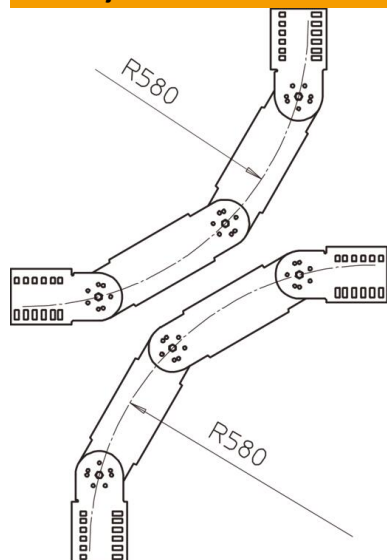

### Referentni podaci

Broj artikla	6218857
Tip	LGBV 115 VS FS
Opis 1	Lučna spojnica
Opis 2	vertikalna, s VS prečkom
Proizvođač:	OBO
Dimenzija	110x500
Materijal	Čelik
Površina	pocinčano
Norma površine	DIN EN 10346
Najmanja prodajna jedinica	1
Jedinica količine	Komad
Težina	489 kg
Jedinica za težinu	kg/100 kom.

# Tehnicki list

Lučna spojnica, okomita 110 FS

Broj artikla: 6218857

## Dimenzije

Širina	500 mm
Visina	110 mm

## Tehnički podaci

Savijanje (kut)	90°
Izvedba prečki	Neperforiran profil
Izvedba bočne stranice	plosnati profil
Očuvanje funkcije	ne
Nehrđajući plemeniti čelik, obrađen	ne
Sa zglobom	da
Bočna perforacija	ne
Izvedba velikog raspona	ne
Debljina stranice	1,5 mm