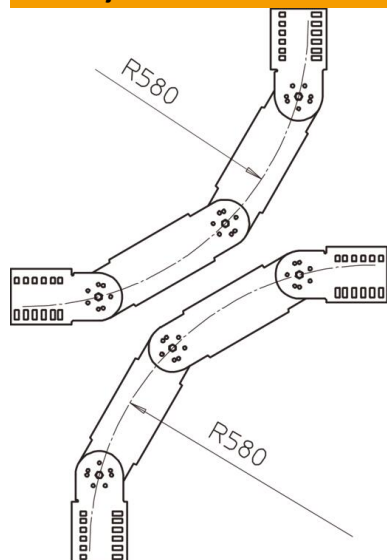

Tehnicki list

Lučna spojnica, vertikalna 110 FT

Broj artikla: 6218954

Lučna spojnica od 90°, vertikalna, za sve tipove kabelskih polica visine 110 mm. Element se isporučuje nemontiran uključujući zglobne spojnice i vijke.

St Čelik

FT vruće pocinčano

Referentni podaci

Broj artikla	6218954
Tip	LGBV 114 VS FT
Opis 1	Lučna spojnica
Opis 2	vertikalna, s VS prečkom
Proizvođač:	OBO
Dimenzija	110x400
Materijal	Čelik
Površina	vruće pocinčano
Norma površine	DIN EN ISO 1461
Najmanja prodajna jedinica	1
Jedinica količine	Komad
Težina	488 kg
Jedinica za težinu	kg/100 kom.

Tehnicki list

Lučna spojnica, vertikalna 110 FT

Broj artikla: 6218954

Dimenzije

Širina	400 mm
Visina	110 mm

Tehnički podaci

Izvedba prečki	Neperforiran profil
Izvedba bočne stranice	plosnati profil
Očuvanje funkcije	ne
Nehrđajući plemeniti čelik, obrađen	ne
Sa zglobom	da
Bočna perforacija	ne
Izvedba velikog raspona	ne
Debljina stranice	1,5 mm