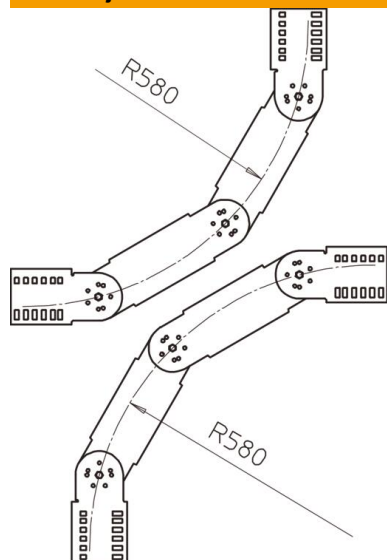

### Referentni podaci

Broj artikla	6218849
Tip	LGBV 114 VS FS
Opis 1	Lučna spojnica
Opis 2	vertikalna, s VS prečkom
Proizvođač:	OBO
Dimenzija	110x400
Materijal	Čelik
Površina	pocinčano
Norma površine	DIN EN 10346
Najmanja prodajna jedinica	1
Jedinica količine	Komad
Težina	460 kg
Jedinica za težinu	kg/100 kom.

# Tehnicki list

Lučna spojnica, okomita 110 FS

Broj artikla: 6218849

## Dimenzije

Širina	400 mm
Visina	110 mm

## Tehnički podaci

Savijanje (kut)	90°
Izvedba prečki	Neperforiran profil
Izvedba bočne stranice	plosnati profil
Očuvanje funkcije	ne
Nehrđajući plemeniti čelik, obrađen	ne
Sa zglobom	da
Bočna perforacija	ne
Izvedba velikog raspona	ne
Debljina stranice	1,5 mm