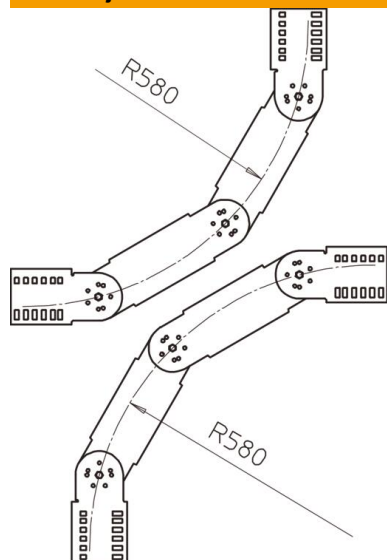

Tehnicki list

Lučna spojnica, vertikalna 110 FT

Broj artikla: 6218946

Lučna spojnica od 90°, vertikalna, za sve tipove kablskih polica visine 110 mm.
Element se isporučuje nemontiran uključujući zglobne spojnice i vijke.

St Čelik

FT vruće pocinčano

Referentni podaci

Broj artikla	6218946
Tip	LGBV 113 VS FT
Opis 1	Lučna spojnica
Opis 2	vertikalna, s VS prečkom
Proizvođač:	OBO
Dimenzija	110x300
Materijal	Čelik
Površina	vruće pocinčano
Norma površine	DIN EN ISO 1461
Najmanja prodajna jedinica	1
Jedinica količine	Komad
Težina	457 kg
Jedinica za težinu	kg/100 kom.

Tehnicki list

Lučna spojnica, vertikalna 110 FT

Broj artikla: 6218946

Dimenzije

Širina	300 mm
Visina	110 mm

Tehnički podaci

Izvedba prečki	Neperforiran profil
Izvedba bočne stranice	plosnati profil
Očuvanje funkcije	ne
Nehrđajući plemeniti čelik, obrađen	ne
Sa zglobom	da
Bočna perforacija	ne
Izvedba velikog raspona	ne
Debljina stranice	1,5 mm