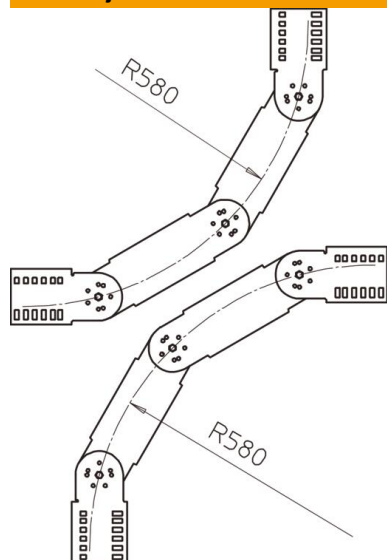

### Referentni podaci

Broj artikla	6218830
Tip	LGBV 113 VS FS
Opis 1	Lučna spojnica
Opis 2	vertikalna, s VS prečkom
Proizvođač:	OBO
Dimenzija	110x300
Materijal	Čelik
Površina	pocinčano
Norma površine	DIN EN 10346
Najmanja prodajna jedinica	1
Jedinica količine	Komad
Težina	431 kg
Jedinica za težinu	kg/100 kom.

# Tehnicki list

Lučna spojnica, okomita 110 FS

Broj artikla: 6218830

## Dimenzije

Širina	300 mm
Visina	110 mm

## Tehnički podaci

Savijanje (kut)	90°
Izvedba prečki	Neperforiran profil
Izvedba bočne stranice	plosnati profil
Očuvanje funkcije	ne
Nehrđajući plemeniti čelik, obrađen	ne
Sa zglobom	da
Bočna perforacija	ne
Izvedba velikog raspona	ne
Debljina stranice	1,5 mm