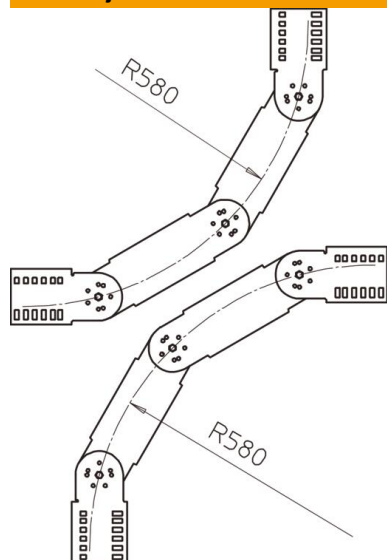

Tehnicki list

Lučna spojnica, vertikalna 110 FT

Broj artikla: 6218938

Lučna spojnica od 90°, vertikalna, za sve tipove kabelskih polica visine 110 mm.
Element se isporučuje nemontiran uključujući zglobne spojnice i vijke.

St Čelik

FT vruće pocinčano

Referentni podaci

Broj artikla	6218938
Tip	LGBV 112 VS FT
Opis 1	Lučna spojnica
Opis 2	vertikalna, s VS prečkom
Proizvođač:	OBO
Dimenzija	110x200
Materijal	Čelik
Površina	vruće pocinčano
Norma površine	DIN EN ISO 1461
Najmanja prodajna jedinica	1
Jedinica količine	Komad
Težina	426 kg
Jedinica za težinu	kg/100 kom.

Tehnicki list

Lučna spojnica, vertikalna 110 FT

Broj artikla: 6218938

Dimenzije

Širina	200 mm
Visina	110 mm

Tehnički podaci

Izvedba prečki	Neperforiran profil
Izvedba bočne stranice	plosnati profil
Očuvanje funkcije	ne
Nehrđajući plemeniti čelik, obrađen	ne
Sa zglobom	da
Bočna perforacija	ne
Izvedba velikog raspona	ne
Debljina stranice	1,5 mm