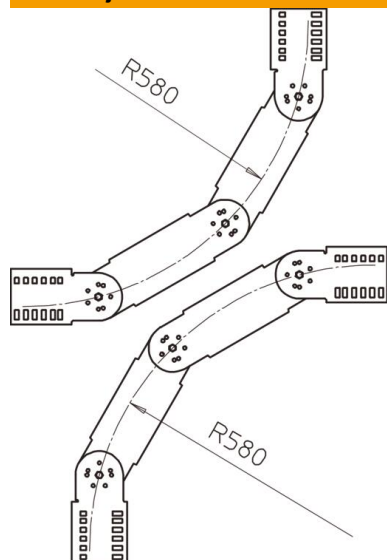

Tehnicki list

Lučna spojnica, okomita 110 FS

Broj artikla: 6218822

Lučna spojnica od 90°, vertikalna, za sve tipove kabelskih polica visine 110 mm.
Element se isporučuje nemontiran uključujući zglobne spojnice i vijke.

St Čelik

FS galvanski pocinčano

Referentni podaci

Broj artikla	6218822
Tip	LGBV 112 VS FS
Opis 1	Lučna spojnica
Opis 2	vertikalna, s VS prečkom
Proizvođač:	OBO
Dimenzija	110x200
Materijal	Čelik
Površina	pocinčano
Norma površine	DIN EN 10346
Najmanja prodajna jedinica	1
Jedinica količine	Komad
Težina	402 kg
Jedinica za težinu	kg/100 kom.

Tehnicki list

Lučna spojnica, okomita 110 FS

Broj artikla: 6218822

Dimenzije

Širina	200 mm
Visina	110 mm

Tehnički podaci

Savijanje (kut)	90°
Izvedba prečki	Neperforiran profil
Izvedba bočne stranice	plosnati profil
Očuvanje funkcije	ne
Nehrđajući plemeniti čelik, obrađen	ne
Sa zglobom	da
Bočna perforacija	ne
Izvedba velikog raspona	ne
Debljina stranice	1,5 mm