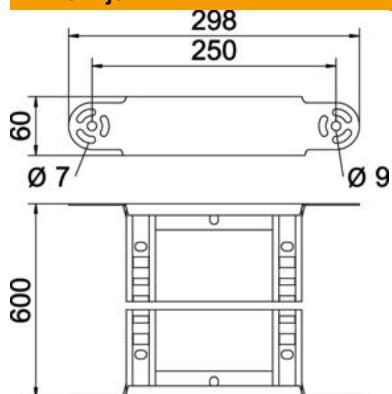

Tehnicki list

Kutna spojnica 60 FT

Broj artikla: 6225478

Element lučne spojnice sa zavarenim prečkama, za primjenu s kablskim ljestva-
ma visine 60 mm.

St Čelik

FT vruće pocinčano

Referentni podaci

Broj artikla	6225478
Tip	LGBE 660 FT
Opis 1	Element lučne spojnice
Opis 2	za kablске ljestve
Proizvođač:	OBO
Dimenzija	60x600
Materijal	Čelik
Površina	vruće pocinčano
Norma površine	DIN EN ISO 1461
Najmanja prodajna jedinica	1
Jedinica količine	Komad
Težina	144 kg
Jedinica za težinu	kg/100 kom.

Tehnicki list

Kutna spojnica 60 FT

Broj artikla: 6225478

Dimenzije

Širina	600 mm
Visina	60 mm
Mjera B	600 mm
Mjera R	600 mm

Tehnički podaci

Savijanje (kut)	podesivo
Izvedba prečki	Perforiran profil
Izvedba bočne stranice	plosnati profil
Izvedba spojnice	integrirana spojnica
Očuvanje funkcije	ne
Promjena smjera	vertikalno uzlazno/silazno
Nehrđajući plemeniti čelik, obrađen	ne
Sa zglobom	ne
Bočna perforacija	ne
Izvedba velikog raspona	ne
Debljina stranice	1,5 mm