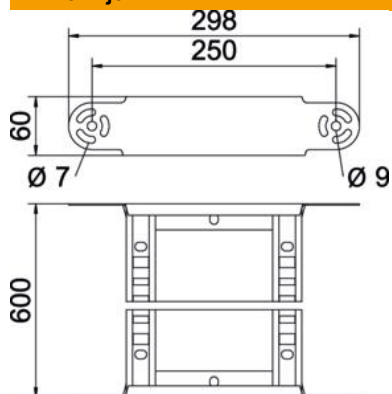

### Referentni podaci

Broj artikla	6225458
Tip	LGBE 660 FS
Opis 1	Element lučne spojnice
Opis 2	za kablске ljestve
Proizvođač:	OBO
Dimenzija	60x600
Materijal	Čelik
Površina	pocinčano
Norma površine	DIN EN 10346
Najmanja prodajna jedinica	1
Jedinica količine	Komad
Težina	135,9 kg
Jedinica za težinu	kg/100 kom.

### Dimenzije

Širina	600 mm
Visina	60 mm
Mjera B	600 mm
Mjera R	600 mm