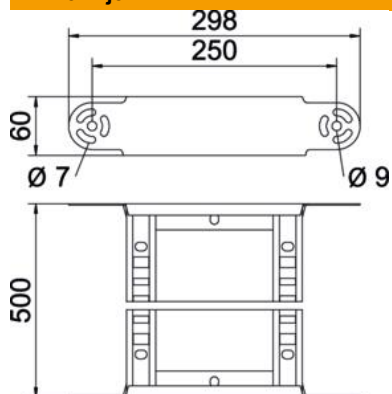

### Referentni podaci

Broj artikla	6225476
Tip	LGBE 650 FT
Opis 1	Element lučne spojnice
Opis 2	za kablске ljestve
Proizvođač:	OBO
Dimenzija	60x500
Materijal	Čelik
Površina	vruće pocinčano
Norma površine	DIN EN ISO 1461
Najmanja prodajna jedinica	1
Jedinica količine	Komad
Težina	130,2 kg
Jedinica za težinu	kg/100 kom.

### Dimenzije

Širina	500 mm
Visina	60 mm
Mjera B	500 mm
Mjera R	500 mm