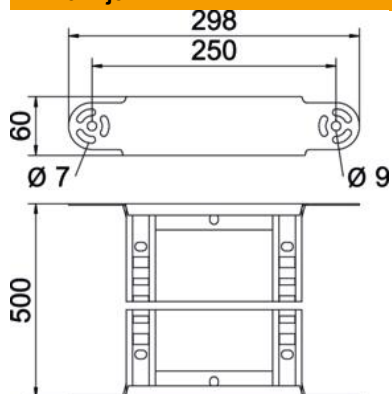

### Referentni podaci

Broj artikla	6225456
Tip	LGBE 650 FS
Opis 1	Element lučne spojnice
Opis 2	za kablске ljestve
Proizvođač:	OBO
Dimenzija	60x500
Materijal	Čelik
Površina	pocinčano
Norma površine	DIN EN 10346
Najmanja prodajna jedinica	1
Jedinica količine	Komad
Težina	122,9 kg
Jedinica za težinu	kg/100 kom.

### Dimenzije

Širina	500 mm
Visina	60 mm
Mjera B	500 mm
Mjera R	500 mm