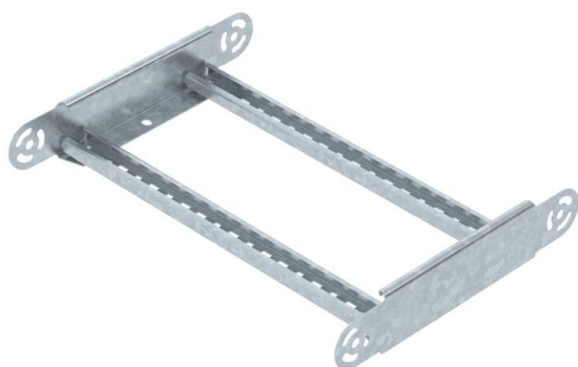

Tehnicki list

Kutna spojnica 60 FT

Broj artikla: 6225474

Element lučne spojnice sa zavarenim prečkama, za primjenu s kablskim ljestva-
ma visine 60 mm.

CE

St Čelik

FT vruće pocinčano

Referentni podaci

Broj artikla	6225474
Tip	LGBE 640 FT
Opis 1	Element lučne spojnice
Opis 2	za kablске ljestve
Proizvođač:	OBO
Dimenzija	60x400
Materijal	Čelik
Površina	vruće pocinčano
Norma površine	DIN EN ISO 1461
Najmanja prodajna jedinica	1
Jedinica količine	Komad
Težina	116,4 kg
Jedinica za težinu	kg/100 kom.

Tehnicki list

Kutna spojnica 60 FT

Broj artikla: 6225474

Dimenzije

Širina	400 mm
Visina	60 mm
Mjera B	400 mm
Mjera R	400 mm

Tehnički podaci

Savijanje (kut)	podesivo
Izvedba prečki	Perforiran profil
Izvedba bočne stranice	plosnati profil
Izvedba spojnice	integrirana spojnica
Očuvanje funkcije	ne
Promjena smjera	vertikalno uzlazno/silazno
Nehrđajući plemeniti čelik, obrađen	ne
Sa zglobom	ne
Bočna perforacija	ne
Izvedba velikog raspona	ne
Debljina stranice	1,5 mm