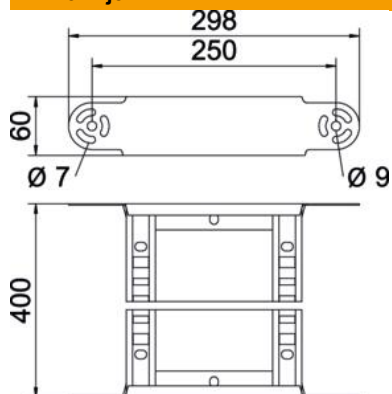

Tehnicki list

Kutna spojnica 60 FT

Broj artikla: 6225474

Element lučne spojnice sa zavarenim prečkama, za primjenu s kablskim ljestva-
ma visine 60 mm.

CE

St Čelik

FT vruće pocinčano

Referentni podaci

Broj artikla	6225474
Tip	LGBE 640 FT
Opis 1	Element lučne spojnice
Opis 2	za kablске ljestve
Proizvođač:	OBO
Dimenzija	60x400
Materijal	Čelik
Površina	vruće pocinčano
Norma površine	DIN EN ISO 1461
Najmanja prodajna jedinica	1
Jedinica količine	Komad
Težina	116,4 kg
Jedinica za težinu	kg/100 kom.

Tehnicki list

Kutna spojnica 60 FT

Broj artikla: 6225474

Dimenzije

Širina	400 mm
Visina	60 mm
Mjera B	400 mm
Mjera R	400 mm

Tehnički podaci

Savijanje (kut)	podesivo
Izvedba prečki	Perforiran profil
Izvedba bočne stranice	plosnati profil
Izvedba spojnice	integrirana spojnica
Očuvanje funkcije	ne
Promjena smjera	vertikalno uzlazno/silazno
Nehrđajući plemeniti čelik, obrađen	ne
Sa zglobom	ne
Bočna perforacija	ne
Izvedba velikog raspona	ne
Debljina stranice	1,5 mm