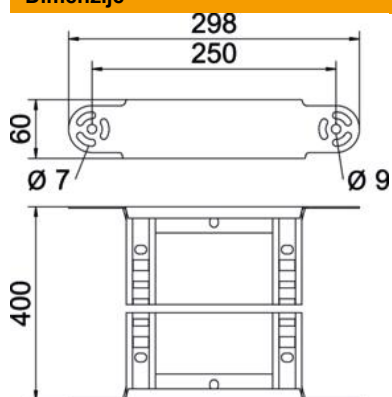

Referentni podaci

Broj artikla	6225454
Tip	LGBE 640 FS
Opis 1	Element lučne spojnice
Opis 2	za kablске ljestve
Proizvođač:	OBO
Dimenzija	60x400
Materijal	Čelik
Površina	pocinčano
Norma površine	DIN EN 10346
Najmanja prodajna jedinica	1
Jedinica količine	Komad
Težina	109,9 kg
Jedinica za težinu	kg/100 kom.

Tehnicki list

Kutna spojnica 60 FS

Broj artikla: 6225454

Dimenzije

Širina	400 mm
Visina	60 mm
Mjera B	400 mm
Mjera R	400 mm

Tehnički podaci

Savijanje (kut)	podesivo
Izvedba prečki	Perforiran profil
Izvedba bočne stranice	plosnati profil
Izvedba spojnice	integrirana spojnica
Očuvanje funkcije	ne
Promjena smjera	vertikalno uzlazno/silazno
Nehrđajući plemeniti čelik, obrađen	ne
Sa zglobom	ne
Bočna perforacija	ne
Izvedba velikog raspona	ne
Debljina stranice	1,5 mm