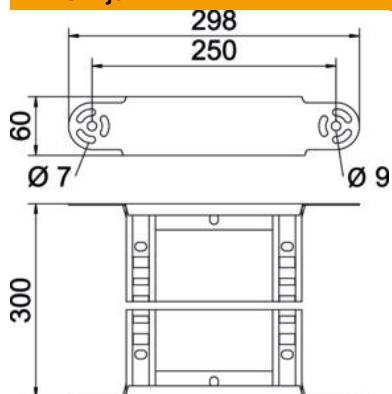

Tehnicki list

Kutna spojnica 60 FT

Broj artikla: 6225472

Element lučne spojnice sa zavarenim prečkama, za primjenu s kablskim ljestva-
ma visine 60 mm.

CE

St Čelik

FT vruće pocinčano

Referentni podaci

Broj artikla	6225472
Tip	LGBE 630 FT
Opis 1	Element lučne spojnice
Opis 2	za kablске ljestve
Proizvođač:	OBO
Dimenzija	60x300
Materijal	Čelik
Površina	vruće pocinčano
Norma površine	DIN EN ISO 1461
Najmanja prodajna jedinica	1
Jedinica količine	Komad
Težina	102,6 kg
Jedinica za težinu	kg/100 kom.

Tehnicki list

Kutna spojnica 60 FT

Broj artikla: 6225472

Dimenzije

Širina	300 mm
Visina	60 mm
Mjera B	300 mm
Mjera R	300 mm

Tehnički podaci

Savijanje (kut)	podesivo
Izvedba prečki	Perforiran profil
Izvedba bočne stranice	plosnati profil
Izvedba spojnice	integrirana spojnica
Očuvanje funkcije	ne
Promjena smjera	vertikalno uzlazno/silazno
Nehrđajući plemeniti čelik, obrađen	ne
Sa zglobom	ne
Bočna perforacija	ne
Izvedba velikog raspona	ne
Debljina stranice	1,5 mm