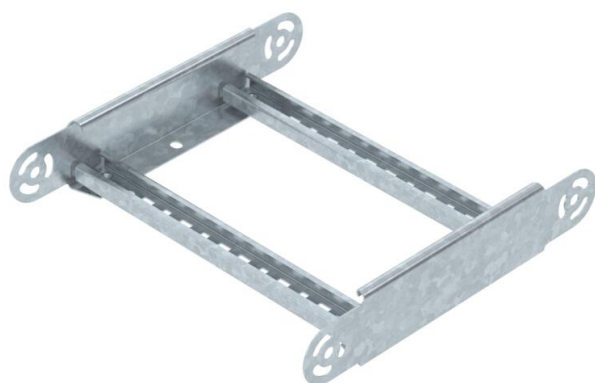

Tehnicki list

Kutna spojnica 60 FT

Broj artikla: 6225472

Element lučne spojnice sa zavarenim prečkama, za primjenu s kablskim ljestva-
ma visine 60 mm.

CE

St Čelik

FT vruće pocinčano

Referentni podaci

Broj artikla	6225472
Tip	LGBE 630 FT
Opis 1	Element lučne spojnice
Opis 2	za kablске ljestve
Proizvođač:	OBO
Dimenzija	60x300
Materijal	Čelik
Površina	vruće pocinčano
Norma površine	DIN EN ISO 1461
Najmanja prodajna jedinica	1
Jedinica količine	Komad
Težina	102,6 kg
Jedinica za težinu	kg/100 kom.

Tehnicki list

Kutna spojnica 60 FT

Broj artikla: 6225472

Dimenzije

Širina	300 mm
Visina	60 mm
Mjera B	300 mm
Mjera R	300 mm

Tehnički podaci

Savijanje (kut)	podesivo
Izvedba prečki	Perforiran profil
Izvedba bočne stranice	plosnati profil
Izvedba spojnice	integrirana spojnica
Očuvanje funkcije	ne
Promjena smjera	vertikalno uzlazno/silazno
Nehrđajući plemeniti čelik, obrađen	ne
Sa zglobom	ne
Bočna perforacija	ne
Izvedba velikog raspona	ne
Debljina stranice	1,5 mm