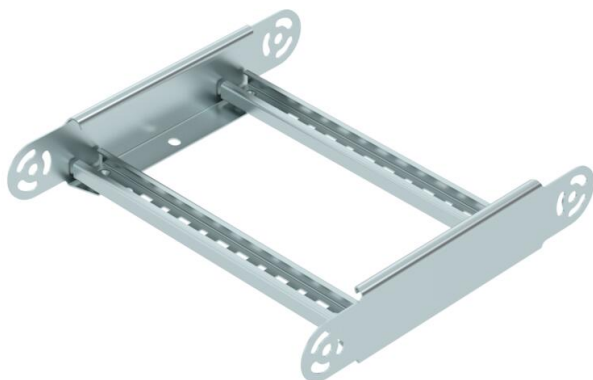

Tehnicki list

Kutna spojnica 60 FS

Broj artikla: 6225452

Element lučne spojnice sa zavarenim prečkama, za primjenu s kablskim ljestva-
ma visine 60 mm.

St

Čelik

FS

galvanski pocinčano

Referentni podaci

Broj artikla	6225452
Tip	LGBE 630 FS
Opis 1	Element lučne spojnice
Opis 2	za kablске ljestve
Proizvođač:	OBO
Dimenzija	60x300
Materijal	Čelik
Površina	pocinčano
Norma površine	DIN EN 10346
Najmanja prodajna jedinica	1
Jedinica količine	Komad
Težina	97 kg
Jedinica za težinu	kg/100 kom.

Tehnicki list

Kutna spojnica 60 FS

Broj artikla: 6225452

Dimenzije

Širina	300 mm
Visina	60 mm
Mjera B	300 mm
Mjera R	300 mm

Tehnički podaci

Savijanje (kut)	podesivo
Izvedba prečki	Perforiran profil
Izvedba bočne stranice	plosnati profil
Izvedba spojnice	integrirana spojnica
Očuvanje funkcije	ne
Promjena smjera	vertikalno uzlazno/silazno
Nehrđajući plemeniti čelik, obrađen	ne
Sa zglobom	ne
Bočna perforacija	ne
Izvedba velikog raspona	ne
Debljina stranice	1,5 mm