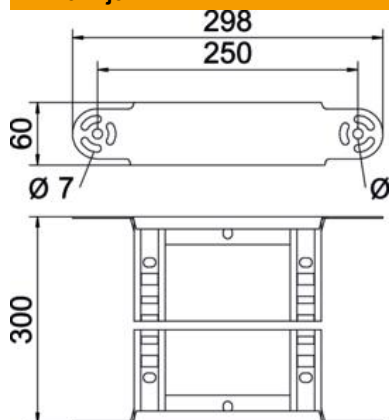

Referentni podaci

Broj artikla	6225452
Tip	LGBE 630 FS
Opis 1	Element lučne spojnice
Opis 2	za kablске ljestve
Proizvođač:	OBO
Dimenzija	60x300
Materijal	Čelik
Površina	pocinčano
Norma površine	DIN EN 10346
Najmanja prodajna jedinica	1
Jedinica količine	Komad
Težina	97 kg
Jedinica za težinu	kg/100 kom.

Tehnicki list

Kutna spojnica 60 FS

Broj artikla: 6225452

Dimenzije

Širina	300 mm
Visina	60 mm
Mjera B	300 mm
Mjera R	300 mm

Tehnički podaci

Savijanje (kut)	podesivo
Izvedba prečki	Perforiran profil
Izvedba bočne stranice	plosnati profil
Izvedba spojnice	integrirana spojnica
Očuvanje funkcije	ne
Promjena smjera	vertikalno uzlazno/silazno
Nehrđajući plemeniti čelik, obrađen	ne
Sa zglobom	ne
Bočna perforacija	ne
Izvedba velikog raspona	ne
Debljina stranice	1,5 mm