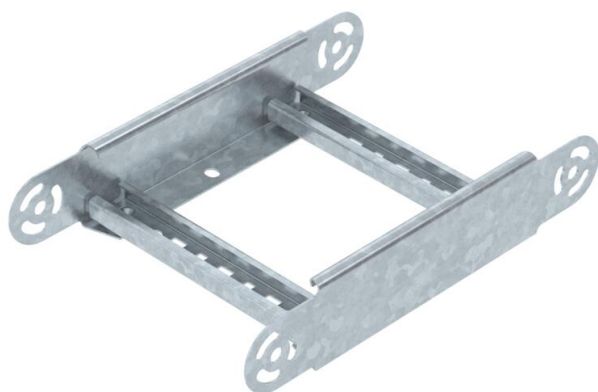

Tehnicki list

Kutna spojnica 60 FT

Broj artikla: 6225470

Element lučne spojnice sa zavarenim prečkama, za primjenu s kabelskim ljestva-
ma visine 60 mm.

St Čelik

FT vruće pocinčano

Referentni podaci

Broj artikla	6225470
Tip	LGBE 620 FT
Opis 1	Element lučne spojnice
Opis 2	za kabelske ljestve
Proizvođač:	OBO
Dimenzija	60x200
Materijal	Čelik
Površina	vruće pocinčano
Norma površine	DIN EN ISO 1461
Najmanja prodajna jedinica	1
Jedinica količine	Komad
Težina	89 kg
Jedinica za težinu	kg/100 kom.

Tehnicki list

Kutna spojnica 60 FT

Broj artikla: 6225470

Dimenzije

Širina	200 mm
Visina	60 mm
Mjera B	200 mm
Mjera R	200 mm

Tehnički podaci

Savijanje (kut)	podesivo
Izvedba prečki	Perforiran profil
Izvedba bočne stranice	plosnati profil
Izvedba spojnice	integrirana spojnica
Očuvanje funkcije	ne
Promjena smjera	vertikalno uzlazno/silazno
Nehrđajući plemeniti čelik, obrađen	ne
Sa zglobom	ne
Bočna perforacija	ne
Izvedba velikog raspona	ne
Debljina stranice	1,5 mm