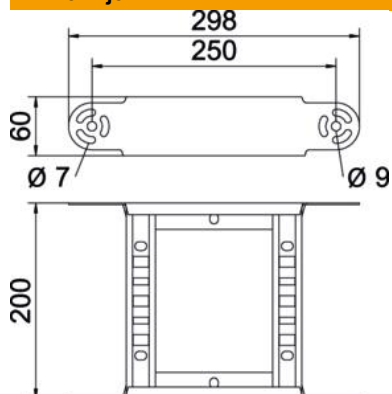

Tehnicki list

Kutna spojnica 60 FT

Broj artikla: 6225470

Element lučne spojnice sa zavarenim prečkama, za primjenu s kabelskim ljestva-
ma visine 60 mm.

St Čelik

FT vruće pocinčano

Referentni podaci

Broj artikla	6225470
Tip	LGBE 620 FT
Opis 1	Element lučne spojnice
Opis 2	za kabelske ljestve
Proizvođač:	OBO
Dimenzija	60x200
Materijal	Čelik
Površina	vruće pocinčano
Norma površine	DIN EN ISO 1461
Najmanja prodajna jedinica	1
Jedinica količine	Komad
Težina	89 kg
Jedinica za težinu	kg/100 kom.

Tehnicki list

Kutna spojnica 60 FT

Broj artikla: 6225470

Dimenzije

Širina	200 mm
Visina	60 mm
Mjera B	200 mm
Mjera R	200 mm

Tehnički podaci

Savijanje (kut)	podesivo
Izvedba prečki	Perforiran profil
Izvedba bočne stranice	plosnati profil
Izvedba spojnice	integrirana spojnica
Očuvanje funkcije	ne
Promjena smjera	vertikalno uzlazno/silazno
Nehrđajući plemeniti čelik, obrađen	ne
Sa zglobom	ne
Bočna perforacija	ne
Izvedba velikog raspona	ne
Debljina stranice	1,5 mm