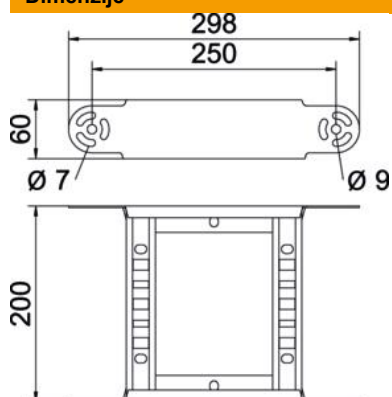

### Referentni podaci

Broj artikla	6225450
Tip	LGBE 620 FS
Opis 1	Element lučne spojnice
Opis 2	za kablске ljestve
Proizvođač:	OBO
Dimenzija	60x200
Materijal	Čelik
Površina	pocinčano
Norma površine	DIN EN 10346
Najmanja prodajna jedinica	1
Jedinica količine	Komad
Težina	84 kg
Jedinica za težinu	kg/100 kom.

### Dimenzije

Širina	200 mm
Visina	60 mm
Mjera B	200 mm
Mjera R	200 mm