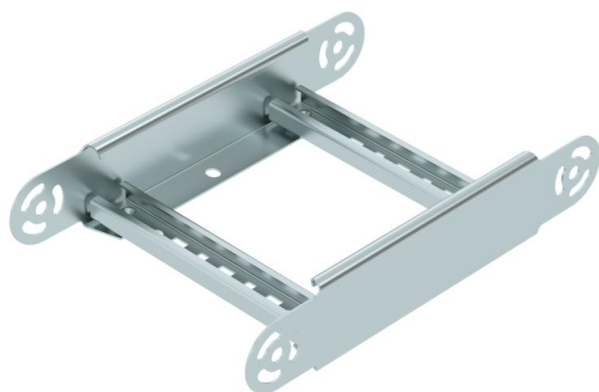

## Kutna spojnica 60 FS

Broj artikla: 6225450

Element lučne spojnice sa zavarenim prečkama, za primjenu s kablskim ljestva-  
ma visine 60 mm.

**St** Čelik

**FS** galvanski pocinčano

### Referentni podaci

Broj artikla	6225450
Tip	LGBE 620 FS
Opis 1	Element lučne spojnice
Opis 2	za kablске ljestve
Proizvođač:	OBO
Dimenzija	60x200
Materijal	Čelik
Površina	pocinčano
Norma površine	DIN EN 10346
Najmanja prodajna jedinica	1
Jedinica količine	Komad
Težina	84 kg
Jedinica za težinu	kg/100 kom.

### Dimenzije

Širina	200 mm
Visina	60 mm
Mjera B	200 mm
Mjera R	200 mm

### Tehnički podaci

Savijanje (kut)	podesivo
Izvedba prečki	Perforiran profil
Izvedba bočne stranice	plosnati profil
Izvedba spojnice	integrirana spojnica
Očuvanje funkcije	ne
Promjena smjera	vertikalno uzlazno/silazno
Nehrđajući plemeniti čelik, obrađen	ne
Sa zglobom	ne
Bočna perforacija	ne
Izvedba velikog raspona	ne
Debljina stranice	1,5 mm