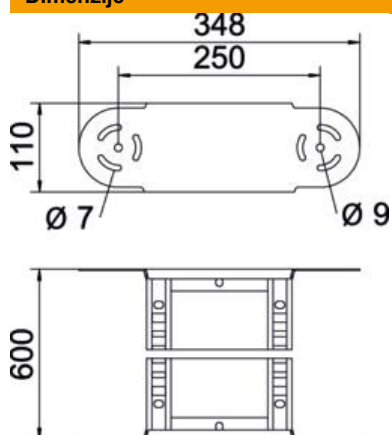

Tehnicki list

Kutna spojnica 110 FT

Broj artikla: 6225520

Element lučne spojnice sa zavarenim prečkama, za primjenu s kablskim ljestva-
ma visine 110 mm.

CE

St Čelik

FT vruće pocinčano

Referentni podaci

Broj artikla	6225520
Tip	LGBE 1160 FT
Opis 1	Element lučne spojnice
Opis 2	za kablске ljestve
Proizvođač:	OBO
Dimenzija	110x600
Materijal	Čelik
Površina	vruće pocinčano
Norma površine	DIN EN ISO 1461
Najmanja prodajna jedinica	1
Jedinica količine	Komad
Težina	193,3 kg
Jedinica za težinu	kg/100 kom.

Tehnicki list

Kutna spojnica 110 FT

Broj artikla: 6225520

Dimenzije

Širina	600 mm
Visina	110 mm
Mjera B	600 mm
Mjera R	600 mm

Tehnički podaci

Savijanje (kut)	podesivo
Izvedba prečki	Perforiran profil
Izvedba bočne stranice	plosnati profil
Izvedba spojnice	integrirana spojnica
Očuvanje funkcije	ne
Promjena smjera	vertikalno uzlazno/silazno
Nehrđajući plemeniti čelik, obrađen	ne
Sa zglobom	da
Bočna perforacija	ne
Izvedba velikog raspona	ne
Debljina stranice	1,5 mm