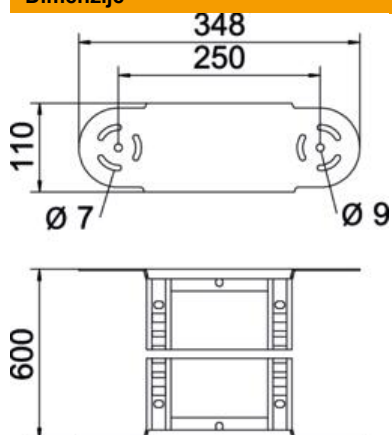

Tehnicki list

Kutna spojnica 110 FS

Broj artikla: 6225498

Element lučne spojnice sa zavarenim prečkama, za primjenu s kablskim ljestva-
ma visine 110 mm.

St Čelik

FS galvanski pocinčano

Referentni podaci

| | |
|----------------------------|------------------------|
| Broj artikla | 6225498 |
| Tip | LGBE 1160 FS |
| Opis 1 | Element lučne spojnice |
| Opis 2 | za kablске ljestve |
| Proizvođač: | OBO |
| Dimenzija | 110x600 |
| Materijal | Čelik |
| Površina | pocinčano |
| Norma površine | DIN EN 10346 |
| Najmanja prodajna jedinica | 1 |
| Jedinica količine | Komad |
| Težina | 181,8 kg |
| Jedinica za težinu | kg/100 kom. |

Tehnicki list

Kutna spojnica 110 FS

Broj artikla: 6225498

Dimenzije

| | |
|---------|--------|
| Širina | 600 mm |
| Visina | 110 mm |
| Mjera B | 600 mm |
| Mjera R | 600 mm |

Tehnički podaci

| | |
|-------------------------------------|----------------------------|
| Savijanje (kut) | podesivo |
| Izvedba prečki | Perforiran profil |
| Izvedba bočne stranice | plosnati profil |
| Izvedba spojnice | integrirana spojnica |
| Očuvanje funkcije | ne |
| Promjena smjera | vertikalno uzlazno/silazno |
| Nehrđajući plemeniti čelik, obrađen | ne |
| Sa zglobom | da |
| Bočna perforacija | ne |
| Izvedba velikog raspona | ne |
| Debljina stranice | 1,5 mm |