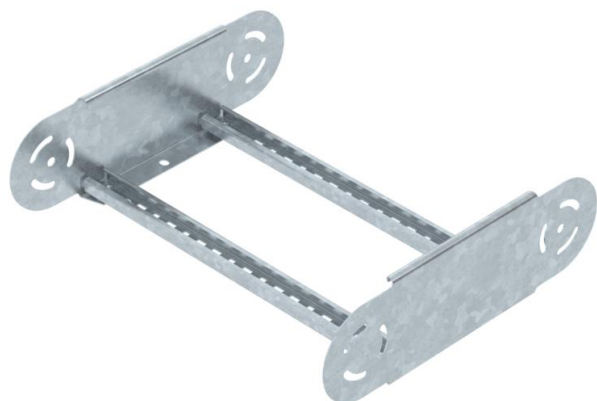

Tehnicki list

Kutna spojnica 110 FT

Broj artikla: 6225514

Element lučne spojnice sa zavarenim prečkama, za primjenu s kablskim ljestva-
ma visine 110 mm.

St Čelik

FT vruće pocinčano

Referentni podaci

Broj artikla	6225514
Tip	LGBE 1140 FT
Opis 1	Element lučne spojnice
Opis 2	za kablске ljestve
Proizvođač:	OBO
Dimenzija	110x400
Materijal	Čelik
Površina	vruće pocinčano
Norma površine	DIN EN ISO 1461
Najmanja prodajna jedinica	1
Jedinica količine	Komad
Težina	165,1 kg
Jedinica za težinu	kg/100 kom.

Tehnicki list

Kutna spojnica 110 FT

Broj artikla: 6225514

Dimenzije

Širina	400 mm
Visina	110 mm
Mjera B	400 mm
Mjera R	400 mm

Tehnički podaci

Savijanje (kut)	podesivo
Izvedba prečki	Perforiran profil
Izvedba bočne stranice	plosnati profil
Izvedba spojnice	integrirana spojnica
Očuvanje funkcije	ne
Promjena smjera	vertikalno uzlazno/silazno
Nehrđajući plemeniti čelik, obrađen	ne
Sa zglobom	da
Bočna perforacija	ne
Izvedba velikog raspona	ne
Debljina stranice	1,5 mm