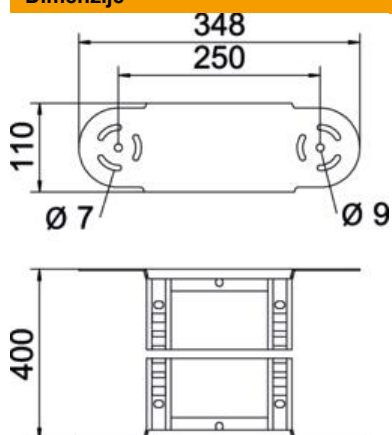

Tehnicki list

Kutna spojnica 110 FT

Broj artikla: 6225514

Element lučne spojnice sa zavarenim prečkama, za primjenu s kablskim ljestva-
ma visine 110 mm.

St Čelik

FT vruće pocinčano

Referentni podaci

Broj artikla	6225514
Tip	LGBE 1140 FT
Opis 1	Element lučne spojnice
Opis 2	za kablске ljestve
Proizvođač:	OBO
Dimenzija	110x400
Materijal	Čelik
Površina	vruće pocinčano
Norma površine	DIN EN ISO 1461
Najmanja prodajna jedinica	1
Jedinica količine	Komad
Težina	165,1 kg
Jedinica za težinu	kg/100 kom.

Tehnicki list

Kutna spojnica 110 FT

Broj artikla: 6225514

Dimenzije

Širina	400 mm
Visina	110 mm
Mjera B	400 mm
Mjera R	400 mm

Tehnički podaci

Savijanje (kut)	podesivo
Izvedba prečki	Perforiran profil
Izvedba bočne stranice	plosnati profil
Izvedba spojnice	integrirana spojnica
Očuvanje funkcije	ne
Promjena smjera	vertikalno uzlazno/silazno
Nehrđajući plemeniti čelik, obrađen	ne
Sa zglobom	da
Bočna perforacija	ne
Izvedba velikog raspona	ne
Debljina stranice	1,5 mm