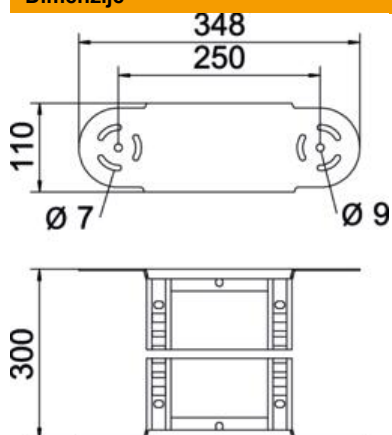

Tehnicki list

Kutna spojnica 110 FT

Broj artikla: 6225512

Element lučne spojnice sa zavarenim prečkama, za primjenu s kabelskim ljestva-
ma visine 110 mm.

St

Čelik

FT

vruće pocinčano

Referentni podaci

Broj artikla	6225512
Tip	LGBE 1130 FT
Opis 1	Element lučne spojnice
Opis 2	za kabelske ljestve
Proizvođač:	OBO
Dimenzija	110x300
Materijal	Čelik
Površina	vruće pocinčano
Norma površine	DIN EN ISO 1461
Najmanja prodajna jedinica	1
Jedinica količine	Komad
Težina	150,9 kg
Jedinica za težinu	kg/100 kom.

Tehnicki list

Kutna spojnica 110 FT

Broj artikla: 6225512

Dimenzije

Širina	300 mm
Visina	110 mm
Mjera B	300 mm
Mjera R	300 mm

Tehnički podaci

Savijanje (kut)	podesivo
Izvedba prečki	Perforiran profil
Izvedba bočne stranice	plosnati profil
Izvedba spojnice	integrirana spojnica
Očuvanje funkcije	ne
Promjena smjera	vertikalno uzlazno/silazno
Nehrđajući plemeniti čelik, obrađen	ne
Sa zglobom	da
Bočna perforacija	ne
Izvedba velikog raspona	ne
Debljina stranice	1,5 mm