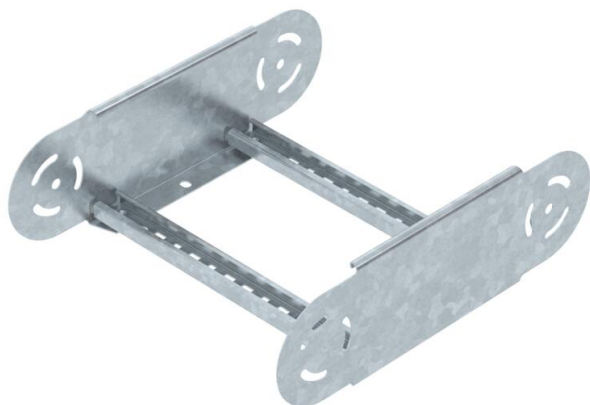

Tehnicki list

Kutna spojnica 110 FT

Broj artikla: 6225512

Element lučne spojnice sa zavarenim prečkama, za primjenu s kabelskim ljestva-
ma visine 110 mm.

St

Čelik

FT

vruće pocinčano

Referentni podaci

Broj artikla	6225512
Tip	LGBE 1130 FT
Opis 1	Element lučne spojnice
Opis 2	za kabelske ljestve
Proizvođač:	OBO
Dimenzija	110x300
Materijal	Čelik
Površina	vruće pocinčano
Norma površine	DIN EN ISO 1461
Najmanja prodajna jedinica	1
Jedinica količine	Komad
Težina	150,9 kg
Jedinica za težinu	kg/100 kom.

Tehnicki list

Kutna spojnica 110 FT

Broj artikla: 6225512

Dimenzije

Širina	300 mm
Visina	110 mm
Mjera B	300 mm
Mjera R	300 mm

Tehnički podaci

Savijanje (kut)	podesivo
Izvedba prečki	Perforiran profil
Izvedba bočne stranice	plosnati profil
Izvedba spojnice	integrirana spojnica
Očuvanje funkcije	ne
Promjena smjera	vertikalno uzlazno/silazno
Nehrđajući plemeniti čelik, obrađen	ne
Sa zglobom	da
Bočna perforacija	ne
Izvedba velikog raspona	ne
Debljina stranice	1,5 mm