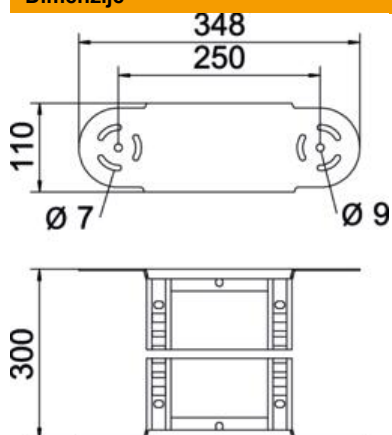

Tehnicki list

Kutna spojnica 110 FS

Broj artikla: 6225492

Element lučne spojnice sa zavarenim prečkama, za primjenu s kabelskim ljestva-
ma visine 110 mm.

St

Čelik

FS

galvanski pocinčano

Referentni podaci

Broj artikla	6225492
Tip	LGBE 1130 FS
Opis 1	Element lučne spojnice
Opis 2	za kabelske ljestve
Proizvođač:	OBO
Dimenzija	110x300
Materijal	Čelik
Površina	pocinčano
Norma površine	DIN EN 10346
Najmanja prodajna jedinica	1
Jedinica količine	Komad
Težina	142,1 kg
Jedinica za težinu	kg/100 kom.

Tehnicki list

Kutna spojnica 110 FS

Broj artikla: 6225492

Dimenzije

Širina	300 mm
Visina	110 mm
Mjera B	300 mm
Mjera R	300 mm

Tehnički podaci

Savijanje (kut)	podesivo
Izvedba prečki	Perforiran profil
Izvedba bočne stranice	plosnati profil
Izvedba spojnice	integrirana spojnica
Očuvanje funkcije	ne
Promjena smjera	vertikalno uzlazno/silazno
Nehrđajući plemeniti čelik, obrađen	ne
Sa zglobom	da
Bočna perforacija	ne
Izvedba velikog raspona	ne
Debljina stranice	1,5 mm