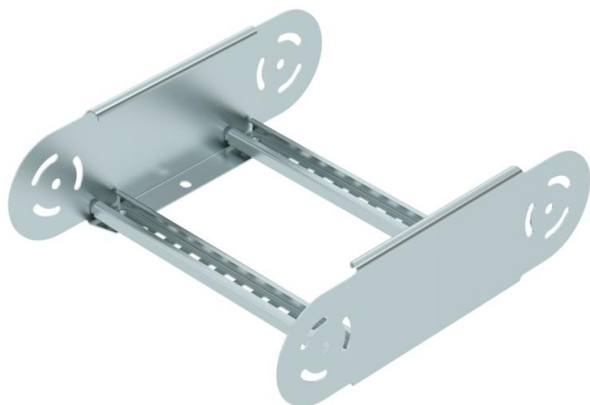

Tehnicki list

Kutna spojnica 110 FS

Broj artikla: 6225492

Element lučne spojnice sa zavarenim prečkama, za primjenu s kabelskim ljestva-
ma visine 110 mm.

St

Čelik

FS

galvanski pocinčano

Referentni podaci

Broj artikla	6225492
Tip	LGBE 1130 FS
Opis 1	Element lučne spojnice
Opis 2	za kabelske ljestve
Proizvođač:	OBO
Dimenzija	110x300
Materijal	Čelik
Površina	pocinčano
Norma površine	DIN EN 10346
Najmanja prodajna jedinica	1
Jedinica količine	Komad
Težina	142,1 kg
Jedinica za težinu	kg/100 kom.

Tehnicki list

Kutna spojnica 110 FS

Broj artikla: 6225492

Dimenzije

Širina	300 mm
Visina	110 mm
Mjera B	300 mm
Mjera R	300 mm

Tehnički podaci

Savijanje (kut)	podesivo
Izvedba prečki	Perforiran profil
Izvedba bočne stranice	plosnati profil
Izvedba spojnice	integrirana spojnica
Očuvanje funkcije	ne
Promjena smjera	vertikalno uzlazno/silazno
Nehrđajući plemeniti čelik, obrađen	ne
Sa zglobom	da
Bočna perforacija	ne
Izvedba velikog raspona	ne
Debljina stranice	1,5 mm