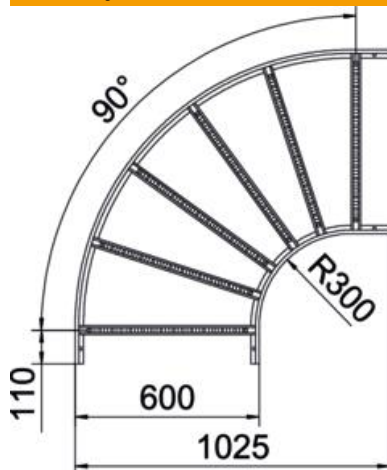

Tehnicki list

Kut 90° 60 FT

Broj artikla: 6225070

Horizontalni kut 90° sa zavarenom prečkom za sve tipove kablskih polica visine stranica 110 mm.
Spojnice naručiti posebno.

St Čelik

FT vruće pocinčano

Referentni podaci

Broj artikla	6225070
Tip	LB 90 660 R3 FT
Opis 1	Kut 90°
Opis 2	za kablске ljestve
Proizvođač:	OBO
Dimenzija	60x600
Materijal	Čelik
Površina	vruće pocinčano
Norma površine	DIN EN ISO 1461
Najmanja prodajna jedinica	1
Jedinica količine	Komad
Težina	562,7 kg
Jedinica za težinu	kg/100 kom.

Tehnicki list

Kut 90° 60 FT

Broj artikla: 6225070

Dimenzije

Širina	600 mm
Visina	60 mm
Mjera B	600 mm
Mjera R	600 mm

Tehnički podaci

Savijanje (kut)	90°
Izvedba prečki	Perforiran profil
Izvedba bočne stranice	plosnati profil
Izvedba spojnice	bez spojnice
Očuvanje funkcije	ne
Promjena smjera	horizontalno
Nehrđajući plemeniti čelik, obrađen	ne
Sa zglobom	ne
Bočna perforacija	ne
Izvedba velikog raspona	ne
Debljina stranice	1,5 mm