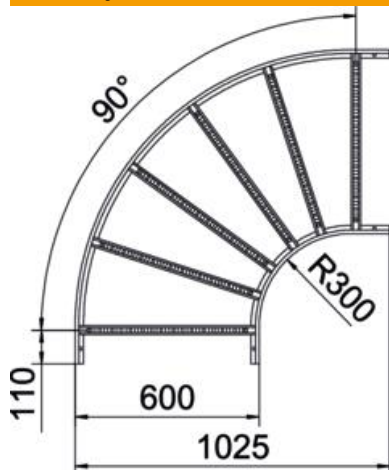

Tehnicki list

Kut 90° 60 A2

Broj artikla: 6225090

Horizontalni kut 90° sa zavarenom prečkom za sve tipove kablskih polica visine stranica 110 mm.
Spojnice naručiti posebno.

A2 Nehrđajući čelik 1.4301

2B neprerađen, naknadno obrađen

Referentni podaci

Broj artikla	6225090
Tip	LB 90 660 R3 A2
Opis 1	Kut 90°
Opis 2	za kablске ljestve
Proizvođač:	OBO
Dimenzija	60x600
Materijal	Nehrđajući čelik 1.4301
Površina	površina naknadno obrađena
Norma površine	
Najmanja prodajna jedinica	1
Jedinica količine	Komad
Težina	524,6 kg
Jedinica za težinu	kg/100 kom.

Tehnicki list

Kut 90° 60 A2

Broj artikla: 6225090

Dimenzije

Širina	600 mm
Visina	60 mm
Mjera B	600 mm
Mjera R	600 mm

Tehnički podaci

Savijanje (kut)	90°
Izvedba prečki	Perforiran profil
Izvedba bočne stranice	plosnati profil
Izvedba spojnice	bez spojnice
Očuvanje funkcije	ne
Promjena smjera	horizontalno
Nehrđajući plemeniti čelik, obrađen	ne
Sa zglobom	ne
Bočna perforacija	ne
Izvedba velikog raspona	ne
Debljina stranice	1,5 mm