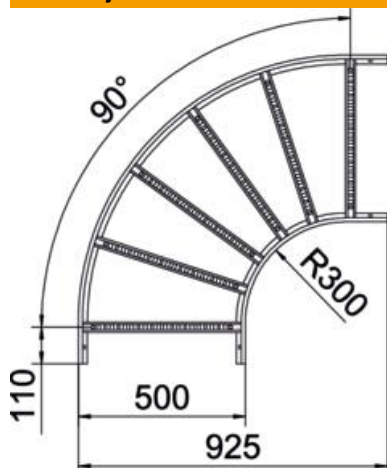

Tehnicki list

Kut 90° 60 FT

Broj artikla: 6225068

Horizontalni kut 90° sa zavarenom prečkom za sve tipove kablskih polica visine stranica 110 mm.
Spojnice naručiti posebno.

St Čelik

FT vruće pocinčano

Referentni podaci

Broj artikla	6225068
Tip	LB 90 650 R3 FT
Opis 1	Kut 90°
Opis 2	za kablске ljestve
Proizvođač:	OBO
Dimenzija	60x500
Materijal	Čelik
Površina	vruće pocinčano
Norma površine	DIN EN ISO 1461
Najmanja prodajna jedinica	1
Jedinica količine	Komad
Težina	492,6 kg
Jedinica za težinu	kg/100 kom.

Tehnicki list

Kut 90° 60 FT

Broj artikla: 6225068

Dimenzije

Širina	500 mm
Visina	60 mm
Mjera B	500 mm
Mjera R	500 mm

Tehnički podaci

Savijanje (kut)	90°
Izvedba prečki	Perforiran profil
Izvedba bočne stranice	plosnati profil
Izvedba spojnice	bez spojnice
Očuvanje funkcije	ne
Promjena smjera	horizontalno
Nehrdajući plemeniti čelik, obrađen	ne
Sa zglobom	ne
Bočna perforacija	ne
Izvedba velikog raspona	ne
Debljina stranice	1,5 mm