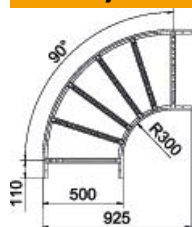

## Referentni podaci

Broj artikla	6225048
Tip	LB 90 650 R3 FS
Opis 1	Kut 90°
Opis 2	za kablске ljestve
Proizvođač:	OBO
Dimenzija	60x500
Materijal	Čelik
Površina	pocinčano
Norma površine	DIN EN 10346
Najmanja prodajna jedinica	1
Jedinica količine	Komad
Težina	458,6 kg
Jedinica za težinu	kg/100 kom.

## Dimenzije

Širina	500 mm
Visina	60 mm
Mjera B	500 mm
Mjera R	500 mm