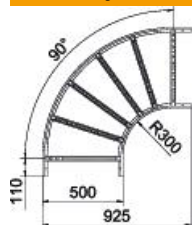

## Referentni podaci

Broj artikla	6225088
Tip	LB 90 650 R3 A2
Opis 1	Kut 90°
Opis 2	za kablске ljestve
Proizvođač:	OBO
Dimenzija	60x500
Materijal	Nehrđajući čelik 1.4301
Površina	površina naknadno obrađena
Norma površine	
Najmanja prodajna jedinica	1
Jedinica količine	Komad
Težina	458,6 kg
Jedinica za težinu	kg/100 kom.

## Dimenzije

Širina	500 mm
Visina	60 mm
Mjera B	500 mm
Mjera R	500 mm