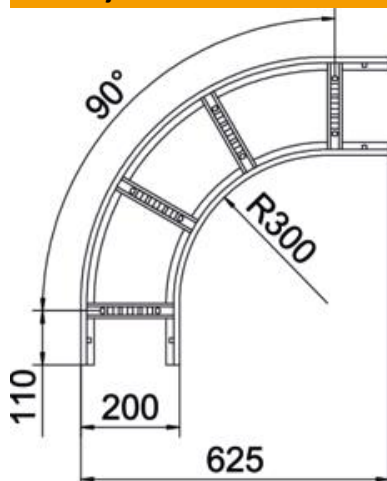

# Tehnicki list

Kut 90° 60 A2

Broj artikla: 6225082

Horizontalni kut 90° sa zavarenom prečkom za sve tipove kablskih polica visine stranica 110 mm.  
Spojnice naručiti posebno.

**A2** Nehrđajući čelik 1.4301

## Referentni podaci

Broj artikla	6225082
Tip	LB 90 620 R3 A2
Opis 1	Kut 90°
Opis 2	za kablске ljestve
Proizvođač:	OBO
Dimenzija	60x200
Materijal	Nehrđajući čelik 1.4301
Površina	površina naknadno obrađena
Norma površine	
Najmanja prodajna jedinica	1
Jedinica količine	Komad
Težina	257,8 kg
Jedinica za težinu	kg/100 kom.

## Dimenzije

Širina	200 mm
Visina	60 mm
Mjera B	200 mm
Mjera R	200 mm

## Tehnički podaci

Savijanje (kut)	90°
Izvedba prečki	Perforiran profil
Izvedba bočne stranice	plosnati profil
Izvedba spojnice	bez spojnice
Očuvanje funkcije	ne
Promjena smjera	horizontalno
Nehrđajući plemeniti čelik, obrađen	ne
Sa zglobom	ne
Bočna perforacija	ne
Izvedba velikog raspona	ne
Debljina stranice	1,5 mm